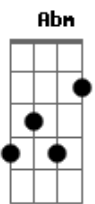

ukulele-chords.com