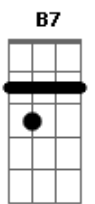

ukulele-chords.com