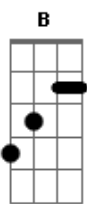

Pierre Braga - Se Deus Me Ouvisse

tom:

Intro: E Abm Aadd9 B7

E Abm Aadd9 B7
Ah! Se Deus me ouvisse e mandasse pra mim

Aquela que eu amo e que um dia partiu

Deixando a tristeza junto de mim

E Abm
Ah, voltaria pra mim toda a felicidade

A
Sairia do peito uma dor da saudade

B B7
Renascia uma vida a caminho do fim

A B
Ah, eu lhe peço, Senhor

Abm Dbm
Ah, traz de volta esse amor

C G
Senhor, está perto o meu fim

A B B7
Eu lhe peço, meu Deus, tenha pena de mim

(G D C A B7 B)

E Abm Aadd9
Ah! Se Deus me ouvisse e mandasse pra mim

Aquela que eu amo e que um dia partiu

Deixando a tristeza junto de mim

E Abm
Ah, voltaria pra mim toda a felicidade

A
Sairia do peito uma dor da saudade

B B7
Renascia uma vida a caminho do fim

A B
Ah, eu lhe peço, Senhor

Abm Dbm
Ah, traz de volta esse amor

C G
Senhor, está perto o meu fim

A B B7
Eu lhe peço, meu Deus, tenha pena de mim

(G D C A B7 B)

E Abm
Ah Ah Ah Ah

Aadd9
Ah Ah Ah

B
Ah Ah Ah

E
Ah Ah Ah

C D C D E
Oh Oh Oh Oh Oh

Acordes