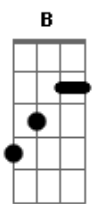

Pierre Braga - Se Deus Me Ouvisse

tom:

Intro: E Abm Aadd9 B7

E Abm Aadd9 B7
Ah! Se Deus me ouvisse e mandasse pra mim

Aquela que eu amo e que um dia partiu

Deixando a tristeza junto de mim

E Abm
Ah, voltaria pra mim toda a felicidade

Sairia do peito uma dor da saudade

Renascia uma vida a caminho do fim

A B
Ah, eu lhe peço, Senhor

Abm Dbm
Ah, traz de volta esse amor

C G
Senhor, está perto o meu fim

A B B7
Eu lhe peço, meu Deus, tenha pena de mim

(G D C A B7 B)

E Abm Aadd9
Ah! Se Deus me ouvisse e mandasse pra mim

Aquela que eu amo e que um dia partiu

Deixando a tristeza junto de mim

E Abm
Ah, voltaria pra mim toda a felicidade

Sairia do peito uma dor da saudade

Renascia uma vida a caminho do fim

A B
Ah, eu lhe peço, Senhor

Abm Dbm
Ah, traz de volta esse amor

C G
Senhor, está perto o meu fim

A B B7
Eu lhe peço, meu Deus, tenha pena de mim

(G D C A B7 B)

E Abm
Ah Ah Ah Ah

Aadd9
Ah Ah Ah

B
Ah Ah Ah

E
Ah Ah Ah

C D C D E
Oh Oh Oh Oh Oh

Acordes

ukulele-chords.com