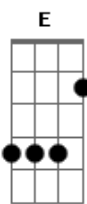

ukulele-chords.com