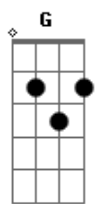

ukulele-chords.com