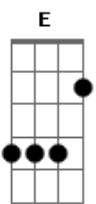

ukulele-chords.com