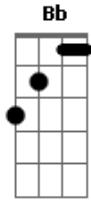

© ukulele-chords.com