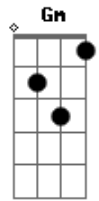

© ukulele-chords.com