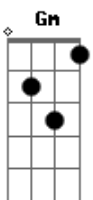

© ukulele-chords.com