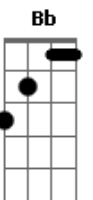

© ukulele-chords.com