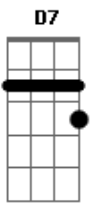

© ukulele-chords.com