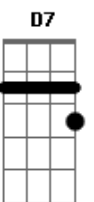

© ukulele-chords.com