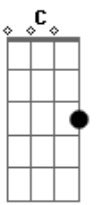

© ukulele-chords.com