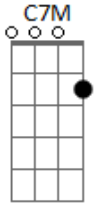

© ukulele-chords.com