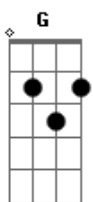

Vendo em minha mocidade

C D D7

Tanto sonho parecer

C7M D Bm7
Eu queria ter na vida simplesmente

Em7 Am7 D7 G G7
Um lugar de mato verde pra plantar e pra colher

C7M D Bm7
Ter uma casinha branca de varanda

Em7 D#7M D7 G
Um quintal e uma janela para ver o sol nascer

Um quintal e uma janela para ver o sol nascer

G Am7 Bm7
Às vezes saio a caminhar pela cidade
C7M G

À procura de amizades

Am D D7

Vou seguindo a multidão

G Am7 Bm7

Mas eu me retraio olhando em cada rosto

C7M G

Cada um tem seu mistério

C D D7

Seu sofrer, sua ilusão

C7M D Bm7
Eu queria ter na vida simplesmente

Em7 Am7 D7 G G7
Um lugar de mato verde pra plantar e pra colher

C7M D Bm7

Ter uma casinha branca de varanda

Em7 D#7M D7 Cm G

Um quintal e uma janela para ver o sol nascer

Acordes

© ukulele-chords.com

© ukulele-chords.com

© ukulele-chords.com

© ukulele-chords.com

© ukulele-chords.com