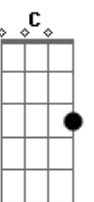

© ukulele-chords.com