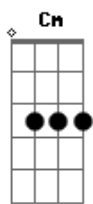

© ukulele-chords.com