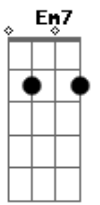

© ukulele-chords.com