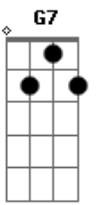

© ukulele-chords.com