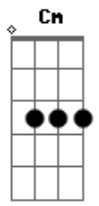

© ukulele-chords.com