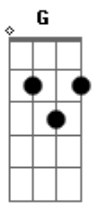

© ukulele-chords.com