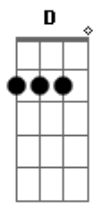

Pierre Braga - Casinha Branca

Tom: G

Intro: G Am7 G C7M G Bm7 Em7 D D7

G Am7 Bm7
Eu tenho andado tão sozinho ultimamente
C7M G
Que nem vejo à minha frente
Am7 D D7
Nada que me dê prazer
G Am7 Bm7
Sinto cada vez mais longe a felicidade
C7M G
Vendo em minha mocidade
C D D7
Tanto sonho perecer

C7M D Bm7
Eu queria ter na vida simplesmente
Em7 Am7 D7 G G7
Um lugar de mato verde pra plantar e pra colher
C7M D Bm7
Ter uma casinha branca de varanda
Em7 D#7M D7 G

Um quintal e uma janela para ver o sol nascer

G Am7 Bm7
Às vezes saio a caminhar pela cidade
C7M G
À procura de amizades
Am D D7
Vou seguindo a multidão
G Am7 Bm7
Mas eu me retraio olhando em cada rosto
C7M G
Cada um tem seu mistério
C D D7
Seu sofrer, sua ilusão
C7M D Bm7
Eu queria ter na vida simplesmente
Em7 Am7 D7 G G7
Um lugar de mato verde pra plantar e pra colher
C7M D Bm7
Ter uma casinha branca de varanda
Em7 D#7M D7 Cm G
Um quintal e uma janela para ver o sol nascer

Acordes

© ukulele-chords.com