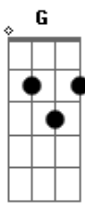

Pierre Braga - Brilhe Em Mim Jesus

tom:

G

G

D7

Quando o desespero me arrasar

G D7
Quando a desilusão me alcançar

G D7
Sombras, trevas, um mar de aflição me dominar

G D7
Peito apertado, rosto molhado de tanto chorar

G Am D7
Viva em mim Jesus

G
Brilhe em mim a luz

Em Am
Estenda-me sua mão

G

Me guarde em teu coração

G D7
Sempre que a injustiça me apunhalar

G D7
Sempre que um ombro amigo não me encontrar

G D7
Frio, fome no corpo e na alma me devastar

G D7
Erros, tropeços, dor, amargura me desorientar

G Am D7
Viva em mim Jesus

G
Brilhe em mim a luz

Em Am D7
Estenda-me sua mão

G
Me guarde em teu coração

Acordes