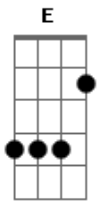

© ukulele-chords.com