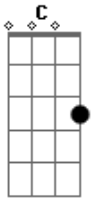

Pier49 Music - Novo Caminho

Tom: C

C
O maior preço
Am Dm
Pagastes em meu lugar
C F
Teu sangue abriu portas
Am
E hoje eu posso entrar
F G Am G
Pelo novo caminho ao Pai
C G
Pelo novo e vivo caminho

Am F
Hoje eu posso entrar
C G
Na sala do meu Pai
Am F
E para sempre o adorar
C
O caminho para sempre aberto foi
G
O caminho para sempre aberto foi
Am
Nada, nada mais
F
Me separa do Seu grande amor

Acordes

© ukulele-chords.com