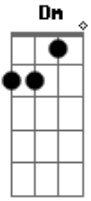

Pier49 Music - Novo Caminho

Tom: C

C
O maior preço
Am Dm
Pagastes em meu lugar
C F
Teu sangue abriu portas
Am
E hoje eu posso entrar
F G Am G
Pelo novo caminho ao Pai
C G
Pelo novo e vivo caminho

Am F
Hoje eu posso entrar
C G
Na sala do meu Pai
Am F
E para sempre o adorar
C
O caminho para sempre aberto foi
G
O caminho para sempre aberto foi
Am
Nada, nada mais
F
Me separa do Seu grande amor

Acordes

© ukulele-chords.com

© ukulele-chords.com

© ukulele-chords.com

© ukulele-chords.com

© ukulele-chords.com