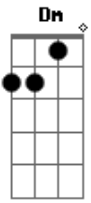

Pier49 Music - Novo Caminho

Tom: C

C
O maior preço Dm
Am F
Pagastes em meu lugar Dm
C
Teu sangue abriu portas
Am
E hoje eu posso entrar
F G Am G
Pelo novo caminho ao Pai
C G
Pelo novo e vivo caminho

Am F
Hoje eu posso entrar
C G
Na sala do meu Pai
Am F
E para sempre o adorar
C
O caminho para sempre aberto foi
G
O caminho para sempre aberto foi
Am
Nada, nada mais
F
Me separa do Seu grande amor

Acordes

© ukulele-chords.com

© ukulele-chords.com

© ukulele-chords.com

© ukulele-chords.com

© ukulele-chords.com