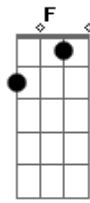

© ukulele-chords.com