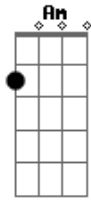

© ukulele-chords.com