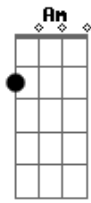

© ukulele-chords.com