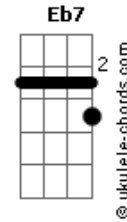

Piel Reloj - Het Paleis (Den Haag)

tom:

Intro: C7 D7 C7 D7
 C7 D7 F7 G7
 C7 D7 C7 D7
 C7 D7 F7 G7

C7 D7 C7 D7
 Ahora sí puedo ver
 C7 D7 F7 G7
 En trescientos sesenta grados
 E7 F7
 Es un círculo perfecto

(C7 D7 C7 D7)
 (C7 D7 F7 G7)

Acordes

C7 D7 C7 D7
 ¿Qué hacer con tanto poder
 C7 D7 F7 G7
 Romper mis vi - cios heredados

E7 F7
 O lucir la luz que estreno?

[Final] C7 D7 Eb7
 F7 E7 F7 G7
 F7 E7 F7 G7
 F7 E7 F7 G7
 E7 F7
 C7 D7 C7 D7
 C7 D7 F7 G7
 E7 F7