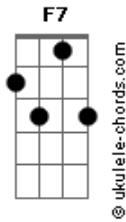

Piel Reloj - Het Paleis (Den Haag)

tom:

Intro: C7 D7 C7 D7
 C7 D7 F7 G7
 C7 D7 C7 D7
 C7 D7 F7 G7

C7 D7 C7 D7
 Ahora sí puedo ver
 C7 D7 F7 G7
 En trescientos sesenta grados
 E7 F7
 Es un círculo perfecto

(C7 D7 C7 D7)
 (C7 D7 F7 G7)

Acordes

C7 D7 C7 D7
 ¿Qué hacer con tanto poder
 C7 D7 F7 G7
 Romper mis vi - cios heredados

E7 F7
 O lucir la luz que estreno?

[Final] C7 D7 Eb7
 F7 E7 F7 G7
 F7 E7 F7 G7
 F7 E7 F7 G7
 E7 F7
 C7 D7 C7 D7
 C7 D7 F7 G7
 E7 F7