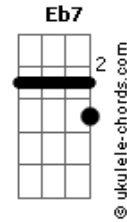

Piel Reloj - Het Paleis (Den Haag)

tom:

Intro: C7 D7 C7 D7
 C7 D7 F7 G7
 C7 D7 C7 D7
 C7 D7 F7 G7

C7 D7 C7 D7
 Ahora sí puedo ver
 C7 D7 F7 G7
 En trescientos sesenta grados
 E7 F7
 Es un círculo perfecto

(C7 D7 C7 D7)
 (C7 D7 F7 G7)

Acordes

C7 D7 C7 D7
 ¿Qué hacer con tanto poder
 C7 D7 F7 G7
 Romper mis vi - cios heredados

E7 F7
 O lucir la luz que estreno?

[Final] C7 D7 Eb7
 F7 E7 F7 G7
 F7 E7 F7 G7
 F7 E7 F7 G7
 E7 F7
 C7 D7 C7 D7
 C7 D7 F7 G7
 E7 F7