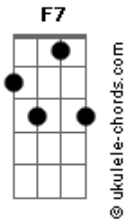

Piel Reloj - Het Paleis (Den Haag)

tom:

Intro: C7 D7 C7 D7
 C7 D7 F7 G7
 C7 D7 C7 D7
 C7 D7 F7 G7

C7 D7 C7 D7
 Ahora sí puedo ver
 C7 D7 F7 G7
 En trescientos sesenta grados
 E7 F7
 Es un círculo perfecto

(C7 D7 C7 D7)
 (C7 D7 F7 G7)

Acordes

C7 D7 C7 D7
 ¿Qué hacer con tanto poder
 C7 D7 F7 G7
 Romper mis vi - cios heredados

E7 F7
 O lucir la luz que estreno?

[Final] C7 D7 Eb7
 F7 E7 F7 G7
 F7 E7 F7 G7
 F7 E7 F7 G7
 E7 F7
 C7 D7 C7 D7
 C7 D7 F7 G7
 E7 F7