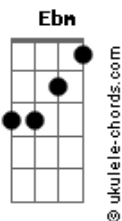

# Piel Reloj - Feuer (Hamburg)

tom:

Intro: **G**  
**Ebm Db11 Ebm Db11**  
**Ebm Db11 B Db11**  
**B Db11 B Db11**

**Ebm Db11**  
 Ahora que cruzo más puentes  
**Ebm Db11**  
 El fuego empieza a crecer  
**Ebm Db11**  
 Cada pilar de mi antiguo ser  
**B Db11**  
 Con fuego como serpientes  
 ( **Ebm Db11 Ebm Db11** )  
 ( **Ebm Db11 B Db11** )

**Ebm Db11**  
 Siempre hay algo más que dejar  
**Ebm Db11**  
 Atrás, el fuego lo quemará  
**Ebm Db11**  
 Cada futuro que vi quebrar  
**Ebm Db11**  
 El fuego al fin los consumirá  
 ( **Ebm Db11 Ebm Db11** )  
 ( **Ebm Db11 B Db11** )

## Acordes

**Abm7 Bbm7**  
 El fuego se lleva todo  
**D7**  
 De nuevo y de nuevo  
 De nuevo y de nuevo  
 ( **Ebm Db11 Ebm Db11** )  
 ( **Ebm Db11 B Db11** )

**Ebm**  
 Levanto las anclas  
**Db11 Ebm Db11**  
 Emprendo el regreso  
**Ebm Db11**  
 Mientras el fuego  
**B Db11**  
 Extingue lo demás

**Ebm Db11**  
 Cada una de mis promesas  
**Ebm Db11**  
 Cada respuesta que busqué  
**Ebm Db11**  
 Cada huella que dejé  
**Abm7 Bbm7**  
 El fuego se lleva todo  
**Abm7 Bbm7**  
 El fuego se lleva todo  
**D7**  
 De nuevo y de nuevo  
 De nuevo y de nuevo