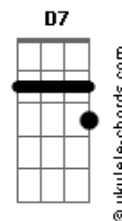

# Piel Reloj - Feuer (Hamburg)

tom:

Intro: **G**  
**Ebm Db11 Ebm Db11**  
**Ebm Db11 B Db11**  
**B Db11 B Db11**

**Ebm Db11**  
 Ahora que cruzo más puentes  
**Ebm Db11**  
 El fuego empieza a crecer  
**Ebm Db11**  
 Cada pilar de mi antiguo ser  
**B Db11**  
 Con fuego como serpientes  
 ( **Ebm Db11 Ebm Db11** )  
 ( **Ebm Db11 B Db11** )

**Ebm Db11**  
 Siempre hay algo más que dejar  
**Ebm Db11**  
 Atrás, el fuego lo quemará  
**Ebm Db11**  
 Cada futuro que vi quebrar  
**Ebm Db11**  
 El fuego al fin los consumirá  
 ( **Ebm Db11 Ebm Db11** )  
 ( **Ebm Db11 B Db11** )

## Acordes

**Abm7 Bbm7**  
 El fuego se lleva todo  
**D7**  
 De nuevo y de nuevo  
 De nuevo y de nuevo  
 ( **Ebm Db11 Ebm Db11** )  
 ( **Ebm Db11 B Db11** )

**Ebm**  
 Levanto las anclas  
**Db11 Ebm Db11**  
 Emprendo el regreso  
**Ebm Db11**  
 Mientras el fuego  
**B Db11**  
 Extingue lo demás