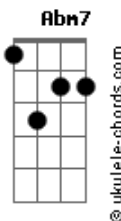

# Piel Reloj - Feuer (Hamburg)

tom:

Intro: **G**  
**Ebm Db11 Ebm Db11**  
**Ebm Db11 B Db11**  
**B Db11 B Db11**

**Ebm Db11**  
 Ahora que cruzo más puentes  
**Ebm Db11**  
 El fuego empieza a crecer  
**Ebm Db11**  
 Cada pilar de mi antiguo ser  
**B Db11**  
 Con fuego como serpientes  
 ( **Ebm Db11 Ebm Db11** )  
 ( **Ebm Db11 B Db11** )

**Ebm Db11**  
 Siempre hay algo más que dejar  
**Ebm Db11**  
 Atrás, el fuego lo quemará  
**Ebm Db11**  
 Cada futuro que vi quebrar  
**Ebm Db11**  
 El fuego al fin los consumirá  
 ( **Ebm Db11 Ebm Db11** )  
 ( **Ebm Db11 B Db11** )

## Acordes

**Abm7 Bbm7**  
 El fuego se lleva todo  
**D7**  
 De nuevo y de nuevo  
 De nuevo y de nuevo  
 ( **Ebm Db11 Ebm Db11** )  
 ( **Ebm Db11 B Db11** )

**Ebm**  
 Levanto las anclas  
**Db11 Ebm Db11**  
 Emprendo el regreso  
**Ebm Db11**  
 Mientras el fuego  
**B Db11**  
 Extingue lo demás

**Ebm Db11**  
 Cada una de mis promesas  
**Ebm Db11**  
 Cada respuesta que busqué  
**Ebm Db11**  
 Cada huella que dejé  
**Abm7 Bbm7**  
 El fuego se lleva todo  
**Abm7 Bbm7**  
 El fuego se lleva todo  
**D7**  
 De nuevo y de nuevo  
 De nuevo y de nuevo