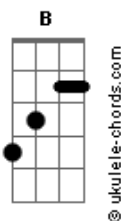

# Piel Reloj - Feuer (Hamburg)

tom:

Intro: **G**  
**Ebm Db11 Ebm Db11**  
**Ebm Db11 B Db11**  
**B Db11 B Db11**

**Ebm Db11**  
 Ahora que cruzo más puentes  
**Ebm Db11**  
 El fuego empieza a crecer  
**Ebm Db11**  
 Cada pilar de mi antiguo ser  
**B Db11**  
 Con fuego como serpientes  
 ( **Ebm Db11 Ebm Db11** )  
 ( **Ebm Db11 B Db11** )

**Ebm Db11**  
 Siempre hay algo más que dejar  
**Ebm Db11**  
 Atrás, el fuego lo quemará  
**Ebm Db11**  
 Cada futuro que vi quebrar  
**Ebm Db11**  
 El fuego al fin los consumirá  
 ( **Ebm Db11 Ebm Db11** )  
 ( **Ebm Db11 B Db11** )

## Acordes

**Abm7 Bbm7**  
 El fuego se lleva todo  
**D7**  
 De nuevo y de nuevo  
 De nuevo y de nuevo  
 ( **Ebm Db11 Ebm Db11** )  
 ( **Ebm Db11 B Db11** )

**Ebm**  
 Levanto las anclas  
**Db11 Ebm Db11**  
 Emprendo el regreso  
**Ebm Db11**  
 Mientras el fuego  
**B Db11**  
 Extingue lo demás

**Ebm Db11**  
 Cada una de mis promesas  
**Ebm Db11**  
 Cada respuesta que busqué  
**Ebm Db11**  
 Cada huella que dejé  
**Abm7 Bbm7**  
 El fuego se lleva todo  
**Abm7 Bbm7**  
 El fuego se lleva todo  
**D7**  
 De nuevo y de nuevo  
 De nuevo y de nuevo