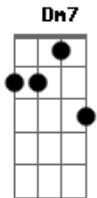

© ukulele-chords.com