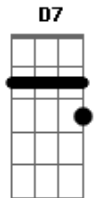

© ukulele-chords.com