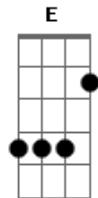

© ukulele-chords.com