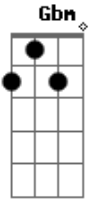

© ukulele-chords.com