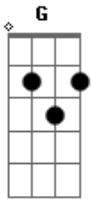

Picles - Minha Loira

Tom: G

Gbm D E Gbm D E Gbm
Nananana.....

Gbm D E Naquela noite que eu te vi,
Nem me passou pela cabeça,
Tudo de bom que aconteceu,
Parece um sonho e não acordei!
Pensa então em muita besteira,
E não quer abrir mão de fazer uma cena,
Descobre que o mundo está mais colorido,
E por qualquer motivo abre-se um sorriso

Gbm D E Gbm D E Gbm
Nananana.....

D Quero ficar com você!
C Você é muito especial!

D Quero ficar com você!
C Você é muito especial!
D Você é!!!
Gbm Você é!!!!
D Nanana!
Minha Loira!
E Nanananananana!
D Tão gostosa!
D Nanana! Nanana!
D Tão cheirosa!
E Nanananananana!
Agitada!
Saradona!
Poderosa!

Acordes

© ukulele-chords.com