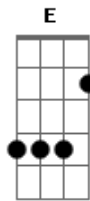

© ukulele-chords.com