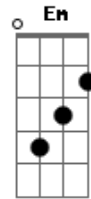

© ukulele-chords.com