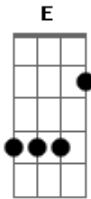

© ukulele-chords.com