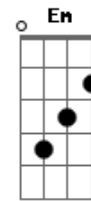

© ukulele-chords.com

© ukulele-chords.com