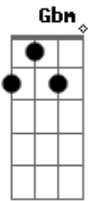

Picles - Minha Loira

Tom: G

Gbm D E Gbm D E Gbm
Nananana.....

Gbm D E Naquela noite que eu te vi,
Nem me passou pela cabeça,
Tudo de bom que aconteceu,
Parece um sonho e não acordei!
Pensa então em muita besteira,
E não quer abrir mão de fazer uma cena,
Descobre que o mundo está mais colorido,
E por qualquer motivo abre-se um sorriso

Gbm D E Gbm D E Gbm
Nananana.....

D Quero ficar com você!
C Você é muito especial!

D Quero ficar com você!
C Você é muito especial!
D Você é!!!
Gbm Você é!!!!
D Nanana!
Minha Loira!
E Nanananananana!
D Tão gostosa!
D Nanana! Nanana!
D Tão cheirosa!
E Nanananananana!
Agitada!
Saradona!
Poderosa!

Acordes

© ukulele-chords.com

© ukulele-chords.com

© ukulele-chords.com

© ukulele-chords.com

© ukulele-chords.com

© ukulele-chords.com

© ukulele-chords.com