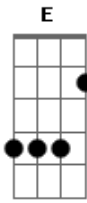

Picles - E Daí!?

Tom: **B**
Intro: **G Gb B G Gb E**

Abm **E**
Devo ser sincero, te levar a sério,
G Foi o meu pior castigo! **B**
Abm **E**
Sem nenhum critério, o maior mistério,
G Que já aconteceu comigo! **B**
Abm
E daí!? **E**

Eu quero uma nova chance te pedir!
Abm
E daí!? **E**
Não entendo por que já não quer me ouvir! **E**
B **E** **A** **E**
Você podia mudar de opinião! **B**
B **E** **A** **E**
Você podia mudar de opinião! **B**
G **Gb** **B**
Um dia você vai pedir perdão! **E**
G **Gb** **E**
Um dia você vai pedir perdão!

Solo: (**Abm E G B**) - 2x

Acordes

© ukulele-chords.com

© ukulele-chords.com

© ukulele-chords.com

© ukulele-chords.com

© ukulele-chords.com

© ukulele-chords.com