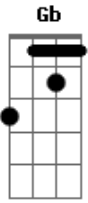

Picles - E Daí!?

Tom: **B**
Intro: **G Gb B G Gb E**

Abm **E**
Devo ser sincero, te levar a sério,
G Foi o meu pior castigo! **B**
Abm **E**
Sem nenhum critério, o maior mistério,
G Que já aconteceu comigo! **B**
Abm
E daí!? **E**

Eu quero uma nova chance te pedir!
Abm
E daí!? **E**
Não entendo por que já não quer me ouvir! **E**
B **E** **A** **E**
Você podia mudar de opinião! **B**
B **E** **A** **E**
Você podia mudar de opinião! **B**
G **Gb** **B**
Um dia você vai pedir perdão! **E**
G **Gb** **E**
Um dia você vai pedir perdão!

Solo: (**Abm E G B**) - 2x

Acordes

© ukulele-chords.com

© ukulele-chords.com

© ukulele-chords.com

© ukulele-chords.com

© ukulele-chords.com

© ukulele-chords.com