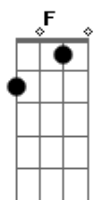

Picles - Contato Imediato

Tom: F

Essa noite nos vimos. Desperdiçada, é!
Já não saímos mais juntos nem amamos mais. Some, some!
Sei que não foi por engano, coincidência é demais! Eu sei que tanto faz
Como dizer que cê sabe fazer o que é preciso pra eu te sintonizar!
Os meus cílios são antenas recebendo seus olhos,
São quem capta os códigos que você me traz, é...
Fica quando me vê, encabulada, é...

E na calada da noite é que vou procurar, ...some, some!
Ter contato com os cílios dos olhos cintilantes, eu sigo a intuição,
Como dizer que cê sabe fazer o que é preciso pra eu te sintonizar!
Os meus cílios são antenas recebendo seus olhos,
São quem capta os códigos que você me traz, é...
Aquela imagem do satélite, linda, colossal,
São experiências que faço pra ter um Contato Imediato do 3 grau!

Acordes

© ukulele-chords.com