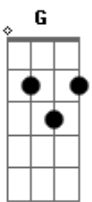

© ukulele-chords.com