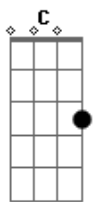

Phineas e Ferb - Malvado Amor

tom:

Intro: C C F G
C C F G C

C F G C
Um sonho louco era o amor
C F G C
Agora está a meu favor
F G C
E isso me deixa tão feliz

F G
É a velha história de um garoto mau
F C
E uma garota má
F G
Com um amor que pode o mundo inteiro dominar
F
E faz até gargalhar
G
No mesmo pavor
F Dm
Nós somos duas metades
G F Em Dm
De um malvado amooooooooooooor!

(C F G)
(C F G C)

C F G C
Nossos robôs marchando vão
C F G C
À batida do nosso coração
F G C
Eu agora estou feliz
F G
É a velha história de um garoto mau
F C
E uma garota má
F G
Com um amor que pode o mundo inteiro dominar
F
E faz até gargalhar
G
No mesmo pavor
F Dm
Nós somos duas metades
G F Em Dm
De um malvado amooooooooooooor!!!
C F C
Malvado amor!

Acordes

© ukulele-chords.com