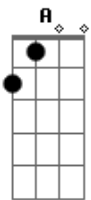

© ukulele-chords.com

© ukulele-chords.com