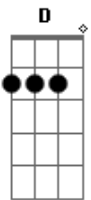

Phillip Long - Curva de Rio

Tom: G
Intro: G D G A D C G A D

G D G A D C G A D
Como é bonita essa moça
A D
Que dança na beira do rio
C G D
Embora pareça calado
A
Há sempre um bocado
D
Para se dizer
G D G A D C G A D
Como evitar essa dança?
A D
E seu estranho poder?
C G D
Acho que gosto de bruxa
A D
De gato preto e de você

G D G A D C G A D
Como é bonita essa moça
A D
Que dança na beira do rio
C G D
Embora pareça calado
A
Há sempre um bocado
D
Para se dizer
G D G A D C G A D
Como evitar essa dança?
A D
E seu estranho poder?
C G D
Acho que gosto de bruxa
A D
De gato preto e de você
C G D
Acho que gosto de bruxa
D C G
De gato preto e de você

Acordes

© ukulele-chords.com

© ukulele-chords.com

© ukulele-chords.com

© ukulele-chords.com