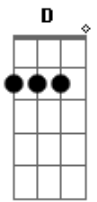

© ukulele-chords.com