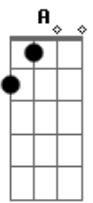

Intro: Dbm7 Abm7 E Gb
Dbm7 Abm7 E Gb

Dbm7 Abm7
Valha-me, Deus
E Gb Dbm7 Abm7
Se é da carne o sentimento bom
E Gb Dbm7 Abm7
O pensamento que me soa o tom
Bbm7 A Dbm7 Abm7
A poesia à toa
Bbm7 A
A nostalgia boa
Dbm7 Abm7
E eu me entreguei
E Gb Dbm7 Abm7
Fui da janela ao que me seduziu
E Gb Dbm7 Abm7
Um olho viu e o outro descobriu
Bbm7 A Dbm7 Abm7
A poesia à toa
Bbm7 A
A nostalgia boa
Gbm7 Gbm6
Dê atenção
B7 B7 E E7M F
De curioso já quis decifrar
Db7 Gbm7 Gbm6
Ninguém me disse que não tem mais volta
B7 B7 Bbm7
Virei pra ver a porta
A
Virão abrir a porta
Gbm7 Gbm6
E tudo eu sonhei
B7 B7 E E7M F
Foi nesse tom que o piano tocou
Db7 Gbm7 Gbm6
Num breve susto que não me assustou
B7 B7 Bbm7
Ô meu irmão acorda
A
Irmão, cadê a corda?

(Dbm7 Abm7 E Gb)

(Dbm7 Abm7 E Gb)

Dbm7 Abm7
Valha-me, ó céus!
E Gb Dbm7 Abm7
Na pedra grega, estátua no jardim
E Gb Dbm7 Abm7
Cheiro de chuva molhando capim
Bbm7 A Dbm7 Abm7
A poesia à toa
Bbm7 A
A nostalgia boa
Dbm7 Abm7
E eu encontrei
E Gb Dbm7 Abm7
Num canto torto do meu coração
E Gb Dbm7 Abm7
Um choro bom que me embaça a visão
Bbm7 A Dbm7 Abm7
A poesia à toa
Bbm7 A
A nostalgia boa
Gbm7 Gbm6
Preste atenção
B7 B7 E E7M F
Não é o Olimpo, é um simples salão
Db7 Gbm7 Gbm6
Nas galerias do meu coração
B7 B7 Bbm7
Que a cabeça recorda
A
Que a vida ainda recorda
Gbm7 Gbm6
E tudo eu sonhei
B7 B7 E E7M F
Foi nesse tom que o piano tocou
Db7 Gbm7 Gbm6
Num breve susto que não me assustou
B7 B7 Bbm7
Ô meu irmão acorda
A Bbm7
Irmão, cadê a corda?
A
Irmão, cadê a corda?

(Dbm7 Abm7 E Gb)

(Dbm7 Abm7 E Gb)

Acordes

© ukulele-chords.com