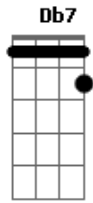

© ukulele-chords.com