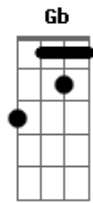

© ukulele-chords.com