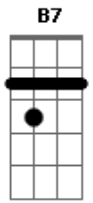

© ukulele-chords.com