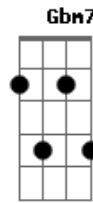

© ukulele-chords.com