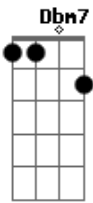

© ukulele-chords.com