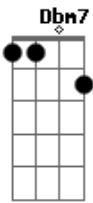

Phill Veras - O Piano

Tom:

Intro: Dbm7 Abm7 E Gb
Dbm7 Abm7 E Gb

Dbm7 Abm7
Valha-me, Deus
E Gb Dbm7 Abm7
Se é da carne o sentimento bom
E Gb Dbm7 Abm7
O pensamento que me soa o tom
Bbm7 A Dbm7 Abm7
A poesia à toa
Bbm7 A
A nostalgia boa
Dbm7 Abm7
E eu me entreguei
E Gb Dbm7 Abm7
Fui da janela ao que me seduziu
E Gb Dbm7 Abm7
Um olho viu e o outro descobriu
Bbm7 A Dbm7 Abm7
A poesia à toa
Bbm7 A
A nostalgia boa
Gbm7 Gbm6
Dê atenção
B7 B7 E E7M F
De curioso já quis decifrar
Db7 Gbm7 Gbm6
Ninguém me disse que não tem mais volta
B7 B7 Bbm7
Virei pra ver a porta
A
Virão abrir a porta
Gbm7 Gbm6
E tudo eu sonhei
B7 B7 E E7M F
Foi nesse tom que o piano tocou
Db7 Gbm7 Gbm6
Num breve susto que não me assustou
B7 B7 Bbm7
Ô meu irmão acorda
A
Irmão, cadê a corda?

(Dbm7 Abm7 E Gb)

(Dbm7 Abm7 E Gb)

Dbm7 Abm7
Valha-me, ó céus!
E Gb Dbm7 Abm7
Na pedra grega, estátua no jardim
E Gb Dbm7 Abm7
Cheiro de chuva molhando capim
Bbm7 A Dbm7 Abm7
A poesia à toa
Bbm7 A
A nostalgia boa
Dbm7 Abm7
E eu encontrei
E Gb Dbm7 Abm7
Num canto torto do meu coração
E Gb Dbm7 Abm7
Um choro bom que me embaça a visão
Bbm7 A Dbm7 Abm7
A poesia à toa
Bbm7 A
A nostalgia boa
Gbm7 Gbm6
Preste atenção
B7 B7 E E7M F
Não é o Olimpo, é um simples salão
Db7 Gbm7 Gbm6
Nas galerias do meu coração
B7 B7 Bbm7
Que a cabeça recorda
A
Que a vida ainda recorda
Gbm7 Gbm6
E tudo eu sonhei
B7 B7 E E7M F
Foi nesse tom que o piano tocou
Db7 Gbm7 Gbm6
Num breve susto que não me assustou
B7 B7 Bbm7
Ô meu irmão acorda
A Bbm7
Irmão, cadê a corda?
A
Irmão, cadê a corda?

(Dbm7 Abm7 E Gb)

(Dbm7 Abm7 E Gb)

Acordes

© ukulele-chords.com

© ukulele-chords.com

© ukulele-chords.com

© ukulele-chords.com

© ukulele-chords.com