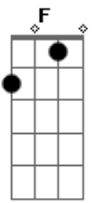

© ukulele-chords.com