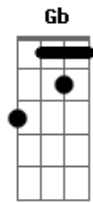

Phill Veras - O Piano

Tom:

Intro: Dbm7 Abm7 E Gb
Dbm7 Abm7 E Gb

Dbm7 Abm7
Valha-me, Deus
E Gb Dbm7 Abm7
Se é da carne o sentimento bom
E Gb Dbm7 Abm7
O pensamento que me soa o tom
Bbm7 A Dbm7 Abm7
A poesia à toa
Bbm7 A
A nostalgia boa
Dbm7 Abm7
E eu me entreguei
E Gb Dbm7 Abm7
Fui da janela ao que me seduziu
E Gb Dbm7 Abm7
Um olho viu e o outro descobriu
Bbm7 A Dbm7 Abm7
A poesia à toa
Bbm7 A
A nostalgia boa
Gbm7 Gbm6
Dê atenção
B7 B7 E E7M F
De curioso já quis decifrar
Db7 Gbm7 Gbm6
Ninguém me disse que não tem mais volta
B7 B7 Bbm7
Virei pra ver a porta
A
Virão abrir a porta
Gbm7 Gbm6
E tudo eu sonhei
B7 B7 E E7M F
Foi nesse tom que o piano tocou
Db7 Gbm7 Gbm6
Num breve susto que não me assustou
B7 B7 Bbm7
Ô meu irmão acorda
A
Irmão, cadê a corda?

(Dbm7 Abm7 E Gb)

(Dbm7 Abm7 E Gb)

Dbm7 Abm7
Valha-me, ó céus!
E Gb Dbm7 Abm7
Na pedra grega, estátua no jardim
E Gb Dbm7 Abm7
Cheiro de chuva molhando capim
Bbm7 A Dbm7 Abm7
A poesia à toa
Bbm7 A
A nostalgia boa
Dbm7 Abm7
E eu encontrei
E Gb Dbm7 Abm7
Num canto torto do meu coração
E Gb Dbm7 Abm7
Um choro bom que me embaça a visão
Bbm7 A Dbm7 Abm7
A poesia à toa
Bbm7 A
A nostalgia boa
Gbm7 Gbm6
Preste atenção
B7 B7 E E7M F
Não é o Olimpo, é um simples salão
Db7 Gbm7 Gbm6
Nas galerias do meu coração
B7 B7 Bbm7
Que a cabeça recorda
A
Que a vida ainda recorda
Gbm7 Gbm6
E tudo eu sonhei
B7 B7 E E7M F
Foi nesse tom que o piano tocou
Db7 Gbm7 Gbm6
Num breve susto que não me assustou
B7 B7 Bbm7
Ô meu irmão acorda
A Bbm7
Irmão, cadê a corda?
A
Irmão, cadê a corda?

(Dbm7 Abm7 E Gb)

(Dbm7 Abm7 E Gb)

Acordes

© ukulele-chords.com

© ukulele-chords.com

© ukulele-chords.com

© ukulele-chords.com

© ukulele-chords.com