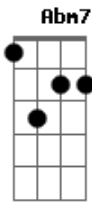

Phill Veras - O Piano

Tom:

Intro: Dbm7 Abm7 E Gb
Dbm7 Abm7 E Gb

Dbm7 Abm7
Valha-me, Deus
E Gb Dbm7 Abm7
Se é da carne o sentimento bom
E Gb Dbm7 Abm7
O pensamento que me soa o tom
Bbm7 A Dbm7 Abm7
A poesia à toa
Bbm7 A
A nostalgia boa
Dbm7 Abm7
E eu me entreguei
E Gb Dbm7 Abm7
Fui da janela ao que me seduziu
E Gb Dbm7 Abm7
Um olho viu e o outro descobriu
Bbm7 A Dbm7 Abm7
A poesia à toa
Bbm7 A
A nostalgia boa
Gbm7 Gbm6
Dê atenção
B7 B7 E E7M F
De curioso já quis decifrar
Db7 Gbm7 Gbm6
Ninguém me disse que não tem mais volta
B7 B7 Bbm7
Virei pra ver a porta
A
Virão abrir a porta
Gbm7 Gbm6
E tudo eu sonhei
B7 B7 E E7M F
Foi nesse tom que o piano tocou
Db7 Gbm7 Gbm6
Num breve susto que não me assustou
B7 B7 Bbm7
Ô meu irmão acorda
A
Irmão, cadê a corda?

(Dbm7 Abm7 E Gb)

(Dbm7 Abm7 E Gb)

Dbm7 Abm7
Valha-me, ó céus!
E Gb Dbm7 Abm7
Na pedra grega, estátua no jardim
E Gb Dbm7 Abm7
Cheiro de chuva molhando capim
Bbm7 A Dbm7 Abm7
A poesia à toa
Bbm7 A
A nostalgia boa
Dbm7 Abm7
E eu encontrei
E Gb Dbm7 Abm7
Num canto torto do meu coração
E Gb Dbm7 Abm7
Um choro bom que me embaça a visão
Bbm7 A Dbm7 Abm7
A poesia à toa
Bbm7 A
A nostalgia boa
Gbm7 Gbm6
Preste atenção
B7 B7 E E7M F
Não é o Olimpo, é um simples salão
Db7 Gbm7 Gbm6
Nas galerias do meu coração
B7 B7 Bbm7
Que a cabeça recorda
A
Que a vida ainda recorda
Gbm7 Gbm6
E tudo eu sonhei
B7 B7 E E7M F
Foi nesse tom que o piano tocou
Db7 Gbm7 Gbm6
Num breve susto que não me assustou
B7 B7 Bbm7
Ô meu irmão acorda
A Bbm7
Irmão, cadê a corda?
A
Irmão, cadê a corda?

(Dbm7 Abm7 E Gb)

(Dbm7 Abm7 E Gb)

Acordes

© ukulele-chords.com

© ukulele-chords.com

© ukulele-chords.com

© ukulele-chords.com

© ukulele-chords.com