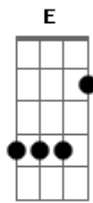

Phill Veras - O Piano

Tom:

Intro: Dbm7 Abm7 E Gb
Dbm7 Abm7 E Gb

Dbm7 Abm7
Valha-me, Deus
E Gb Dbm7 Abm7
Se é da carne o sentimento bom
E Gb Dbm7 Abm7
O pensamento que me soa o tom
Bbm7 A Dbm7 Abm7
A poesia à toa
Bbm7 A
A nostalgia boa
Dbm7 Abm7
E eu me entreguei
E Gb Dbm7 Abm7
Fui da janela ao que me seduziu
E Gb Dbm7 Abm7
Um olho viu e o outro descobriu
Bbm7 A Dbm7 Abm7
A poesia à toa
Bbm7 A
A nostalgia boa
Gbm7 Gbm6
Dê atenção
B7 B7 E E7M F
De curioso já quis decifrar
Db7 Gbm7 Gbm6
Ninguém me disse que não tem mais volta
B7 B7 Bbm7
Virei pra ver a porta
A
Virão abrir a porta
Gbm7 Gbm6
E tudo eu sonhei
B7 B7 E E7M F
Foi nesse tom que o piano tocou
Db7 Gbm7 Gbm6
Num breve susto que não me assustou
B7 B7 Bbm7
Ô meu irmão acorda
A
Irmão, cadê a corda?

(Dbm7 Abm7 E Gb)

(Dbm7 Abm7 E Gb)

Dbm7 Abm7
Valha-me, ó céus!
E Gb Dbm7 Abm7
Na pedra grega, estátua no jardim
E Gb Dbm7 Abm7
Cheiro de chuva molhando capim
Bbm7 A Dbm7 Abm7
A poesia à toa
Bbm7 A
A nostalgia boa
Dbm7 Abm7
E eu encontrei
E Gb Dbm7 Abm7
Num canto torto do meu coração
E Gb Dbm7 Abm7
Um choro bom que me embaça a visão
Bbm7 A Dbm7 Abm7
A poesia à toa
Bbm7 A
A nostalgia boa
Gbm7 Gbm6
Preste atenção
B7 B7 E E7M F
Não é o Olimpo, é um simples salão
Db7 Gbm7 Gbm6
Nas galerias do meu coração
B7 B7 Bbm7
Que a cabeça recorda
A
Que a vida ainda recorda
Gbm7 Gbm6
E tudo eu sonhei
B7 B7 E E7M F
Foi nesse tom que o piano tocou
Db7 Gbm7 Gbm6
Num breve susto que não me assustou
B7 B7 Bbm7
Ô meu irmão acorda
A Bbm7
Irmão, cadê a corda?
A
Irmão, cadê a corda?

(Dbm7 Abm7 E Gb)

(Dbm7 Abm7 E Gb)

Acordes

© ukulele-chords.com

© ukulele-chords.com

© ukulele-chords.com

© ukulele-chords.com

© ukulele-chords.com