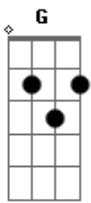

Phill Veras - Hum

Tom: G

Eu na minha distração Bm
Em E Em E
Ela furiosa, intocável
G D Em
Esperando estarmos quites outra vez

D
Revezando a direção
Em E Em E
Ela nos retoques incomparável
G D
Ser de lua, indomável
Em
Ser se fez

D C
E passa real, distorce os alambrados

Em G
Me segura, eu tô ligado
Em Gbm Em
Não existe chão ah ah ah ah

D C
E nada mal, nós somos infalíveis
Em G
Cala a boca, eu sou sensível
Em Gbm Em
Puxa o freio de mão ah ah ah ah

A G
Portando os teus olhares
D
Sopro nos meus por dentro de mim
Em
Se ainda estiver aqui
Em
Se ainda estiver aqui

Acordes

© ukulele-chords.com