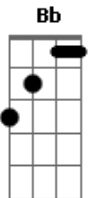

Phill Veras - Cambota

Tom: F

Intro: 4x: F C Bb C

F C Bb
Foi na esperteza de um cabra

C Bb
O que será que fez maria aceitar?

C Bb C
A tirou pra dançar, rodar, bater pé no chão da sala

F C Bb
Ao tentar safadeza na graça

C Bb
O que será que fez maria aceitar?

C Bb C
A tirou pra dançar, rodar, bater pé no chão da sala

F C Bb
Ao tentar safadeza na graça

C
Preste atenção, seu cabra!

F C Bb C
Pegue o copo da mesa, bebeu, virou, volte pro rabo de saia

Bb
Tá bebum demais, meu velho, aqui não se faz

Venha, venha
(F C Bb C) (x2)

(F C Bb C)

Cambeto, camboto, cambota-noa ahhh... (2x)

(F C Bb C)

Acordes

© ukulele-chords.com

© ukulele-chords.com