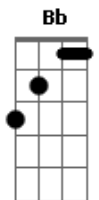

© ukulele-chords.com