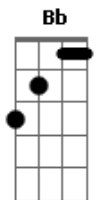

Phill Veras - Cambota

Tom: F
Intro: 4x: F C Bb C

F C Bb
Foi na esperteza de um cabra
C Bb
O que será que fez maria aceitar?
C Bb C
A tirou pra dançar, rodar, bater pé no chão da sala
F C Bb
Ao tentar safadeza na graça
C
Preste atenção, seu cabra!
F C Bb C
Pegue o copo da mesa, bebeu, virou, volte pro rabo de saia
Dm Bb
Não caia não, caia

(F C Bb C) (x2)

F C Bb

Foi na esperteza de um cabra
C Bb
O que será que fez maria aceitar?
C Bb C
A tirou pra dançar, rodar, bater pé no chão da sala
F C Bb
Ao tentar safadeza na graça
C
Preste atenção, seu cabra!
F C Bb C
Pegue o copo da mesa, bebeu, virou, volte pro rabo de saia
Dm Bb
Não caia não, caia

(F C Bb C)

Cambeto, camboto, cambota-noa ahhh... (2x)

(F C Bb C)

Acordes

© ukulele-chords.com

© ukulele-chords.com

© ukulele-chords.com

© ukulele-chords.com