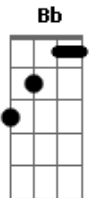

Phill Veras - Cambota

Tom: F

Intro: 4x: F C Bb C

F C Bb
Foi na esperteza de um cabra
C Bb
O que será que fez maria aceitar?
C Bb C
A tirou pra dançar, rodar, bater pé no chão da sala
F C Bb
Ao tentar safadeza na graça

(F C Bb C) (x2)

F C Bb

Foi na esperteza de um cabra
C Bb
O que será que fez maria aceitar?
C Bb C
A tirou pra dançar, rodar, bater pé no chão da sala
F C Bb
Ao tentar safadeza na graça
C
Preste atenção, seu cabra!
F C Bb C
Pegue o copo da mesa, bebeu, virou, volte pro rabo de saia
Dm Bb
Não caia não, caia

(F C Bb C) (x2)

(F C Bb C)

Cambeto, camboto, cambota-noa ahhh... (2x)

(F C Bb C)

Acordes

© ukulele-chords.com

© ukulele-chords.com

© ukulele-chords.com