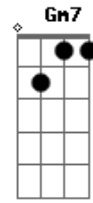

© ukulele-chords.com