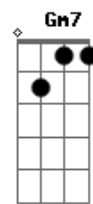

© ukulele-chords.com