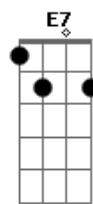

© ukulele-chords.com