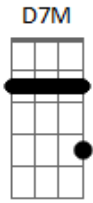

© ukulele-chords.com