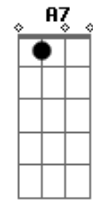

© ukulele-chords.com