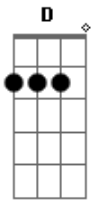

© ukulele-chords.com