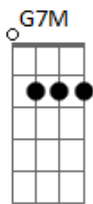

© ukulele-chords.com