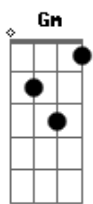

Ph Mattos - A Vida

tom:

Intro: D7M Am7 G7M Gm7 Gm

D7M Am7
A vida é uma estrada que nem sempre é colorida
G7M Gm7 Gm
Há buracos, nem sempre há uma saída
D7M Am7 G7M
A vida é uma viagem com início e final
Gm7 Gm
O que será dela ao final?
D7M Am7 G7M
É como uma fortaleza com muros e correntes
Gm7 Gm

O que será que tem lá dentro?

D7M Am7 G7M
São como histórias distintas entre si
Gm7 Gm A7
Qual é o desfecho que Deus tem pra mim?

D7M E7
Cristo, o autor de toda a vida
Gm7 Gm D7M
A razão do meu viver e existir
D7M E7
Cristo, ressuscitou e hoje vive
Gm7 Gm D7M
Oh, morte onde está teu agulhão?

Acordes

© ukulele-chords.com