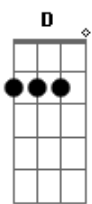

© ukulele-chords.com