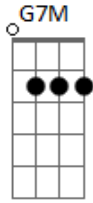

© ukulele-chords.com