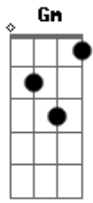

Ph Mattos - A Vida

tom:

Intro: **D7M** **Am7** **G7M** **Gm7** **Gm**

D7M **Am7**
A vida é uma estrada que nem sempre é colorida
G7M **Gm7** **Gm**
Há buracos, nem sempre há uma saída
D7M **Am7** **G7M**
A vida é uma viagem com início e final
Gm7 **Gm**
O que será dela ao final?
D7M **Am7** **G7M**
É como uma fortaleza com muros e correntes
Gm7 **Gm**

O que será que tem lá dentro?
D7M **Am7** **G7M**
São como histórias distintas entre si
Gm7 **Gm** **A7**
Qual é o desfecho que Deus tem pra mim?

D7M **E7**
Cristo, o autor de toda a vida
Gm7 **Gm** **D7M**
A razão do meu viver e existir
D7M **E7**
Cristo, ressuscitou e hoje vive
Gm7 **Gm** **D7M**
Oh, morte onde está teu agulhão?

Acordes

© ukulele-chords.com