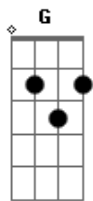

C
Ares
Ai ai ai nem tem graça mais

[Pré-Refrão]

F G
Mas um dia chega alguém

Am
Sem querer muda tudo
C F G
É foi no céu da sua boca

Am C
Que encontrei meu mundo

[Refrão]

F
Ai farra me perdeu pro seu abraço
G Am
Entrei pro time dos apaixonados

F
Tá arrumando essa vidinha bagunçada
G Am
Parece até que foi encomendada

(F G Am)
(F G Am)

F G
Mas um dia chega alguém

Am
Sem querer muda tudo
C F G
É foi no céu da sua boca

Am C
Que encontrei meu mundo

[Refrão]

F
Ai farra me perdeu pro seu abraço
G Am
Entrei pro time dos apaixonados

F
Tá arrumando essa vidinha bagunçada
G Am
Parece até que foi encomendada

Acordes

© ukulele-chords.com

© ukulele-chords.com

© ukulele-chords.com