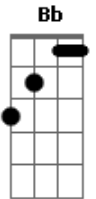

© ukulele-chords.com