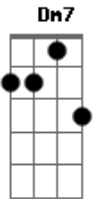

© ukulele-chords.com