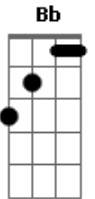

© ukulele-chords.com