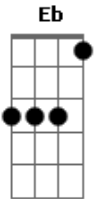

© ukulele-chords.com