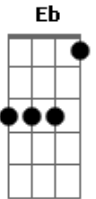

© ukulele-chords.com