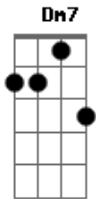

© ukulele-chords.com