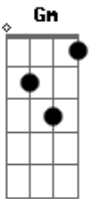

© ukulele-chords.com