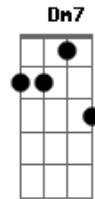

© ukulele-chords.com