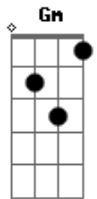

© ukulele-chords.com