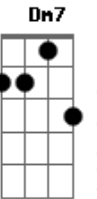

© ukulele-chords.com