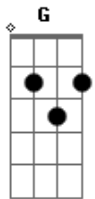

© ukulele-chords.com