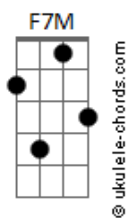

PG - Toda Lágrima

tom:

Intro: F Am Bb C Bb C

F C Dm Am
Levou minha dor, e o fardo que havia em mim
Bb C F F7M Dm F
Desceu do céu, morreu por mim
Dm Am Bb Am
Ressuscitou, meu luto teve o seu fim
Gm C F
E foi assim que eu renasci

Bb C
Ainda restam dores pra viver
Dm Am
Mas se é o preço pra vencer, vou crer
Bb C
Cada renúncia é um degrau
F F Bb C
Pra eu aqui vencer

[Refrão]

F Am
Haverá, um dia haverá
Bb F C
Que do meu rosto o Senhor enxugará
Dm Am
Toda lágrima e, enfim, viverei
Bb F C
A plenitude da alegria em meu ser

Dm Am
Toda tribulação que eu vivo aqui
Bb F C
Não se comparam com a glória que há de vir
Dm C
Toda tribulação que eu vivo aqui
Bb C F Bb C
Está me preparando pra subir

Bb C
Ainda restam dores pra viver
Dm Am
Mas se é o preço pra vencer, vou crer
Bb C
Cada renúncia é um degrau
F G Bb C
Pra eu aqui vencer

Acordes

[Refrão]

F Am
Haverá, um dia haverá
Bb F C
Que do meu rosto o Senhor enxugará
Dm Am
Toda lágrima e, enfim, viverei
Bb F C
A plenitude da alegria em meu ser

Dm Am
Toda tribulação que eu vivo aqui
Bb F C
Não se comparam com a glória que há de vir
Dm C
Toda tribulação que eu vivo aqui
Bb C F
Está me preparando pra subir

Am
O peso da tribulação não se compara
Bb
Com a glória que há de vir
F C
E um dia, para toda a eternidade
Dm Am
O Senhor enxugará de nossos olhos toda lágrima
(Bb F C)

[Refrão]

F Am
Haverá, um dia haverá
Bb F C
Que do meu rosto o Senhor enxugará
Dm Am
Toda lágrima e, enfim, viverei
Bb F C
A plenitude da alegria em meu ser

Dm Am
Toda tribulação que eu vivo aqui
Bb F C
Não se comparam com a glória que há de vir
Dm C
Toda tribulação que eu vivo aqui
Bb C F Bb C
Está me preparando pra subir

Bb
Haverá, um dia haverá