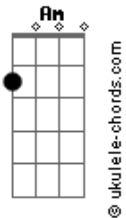

PG - Toda Lágrima

tom:

Intro: F Am Bb C Bb C

F C Dm Am
Levou minha dor, e o fardo que havia em mim
Bb C F F7M Dm F
Desceu do céu, morreu por mim
Dm Am Bb Am
Ressuscitou, meu luto teve o seu fim
Gm C F
E foi assim que eu renasci

Bb C
Ainda restam dores pra viver
Dm Am
Mas se é o preço pra vencer, vou crer
Bb C
Cada renúncia é um degrau
F F Bb C
Pra eu aqui vencer

[Refrão]

F Am
Haverá, um dia haverá
Bb F C
Que do meu rosto o Senhor enxugará
Dm Am
Toda lágrima e, enfim, viverei
Bb F C
A plenitude da alegria em meu ser

Dm Am
Toda tribulação que eu vivo aqui
Bb F C
Não se comparam com a glória que há de vir
Dm C
Toda tribulação que eu vivo aqui
Bb C F Bb C
Está me preparando pra subir

Bb C
Ainda restam dores pra viver
Dm Am
Mas se é o preço pra vencer, vou crer
Bb C
Cada renúncia é um degrau
F G Bb C
Pra eu aqui vencer

Acordes

[Refrão]

F Am
Haverá, um dia haverá
Bb F C
Que do meu rosto o Senhor enxugará
Dm Am
Toda lágrima e, enfim, viverei
Bb F C
A plenitude da alegria em meu ser
Dm Am
Toda tribulação que eu vivo aqui
Bb F C
Não se comparam com a glória que há de vir
Dm C
Toda tribulação que eu vivo aqui
Bb C F
Está me preparando pra subir

Am
O peso da tribulação não se compara
Bb
Com a glória que há de vir
F C
E um dia, para toda a eternidade
Dm Am
O Senhor enxugará de nossos olhos toda lágrima
(Bb F C)

[Refrão]

F Am
Haverá, um dia haverá
Bb F C
Que do meu rosto o Senhor enxugará
Dm Am
Toda lágrima e, enfim, viverei
Bb F C
A plenitude da alegria em meu ser
Dm Am
Toda tribulação que eu vivo aqui
Bb F C
Não se comparam com a glória que há de vir
Dm C
Toda tribulação que eu vivo aqui
Bb C F Bb C
Está me preparando pra subir

Bb
Haverá, um dia haverá