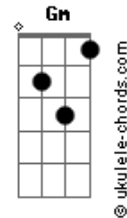

PG - Toda Lágrima

tom:

Intro: F Am Bb C Bb C

F C Dm Am
Levou minha dor, e o fardo que havia em mim
Bb C F F7M Dm F
Desceu do céu, morreu por mim
Dm Am Bb Am
Ressuscitou, meu luto teve o seu fim
Gm C F
E foi assim que eu renasci

Bb C
Ainda restam dores pra viver
Dm Am
Mas se é o preço pra vencer, vou crer
Bb C
Cada renúncia é um degrau
F F Bb C
Pra eu aqui vencer

[Refrão]

F Am
Haverá, um dia haverá
Bb F C
Que do meu rosto o Senhor enxugará
Dm Am
Toda lágrima e, enfim, viverei
Bb F C
A plenitude da alegria em meu ser

Dm Am
Toda tribulação que eu vivo aqui
Bb F C
Não se comparam com a glória que há de vir
Dm C
Toda tribulação que eu vivo aqui
Bb C F Bb C
Está me preparando pra subir

Bb C
Ainda restam dores pra viver
Dm Am
Mas se é o preço pra vencer, vou crer
Bb C
Cada renúncia é um degrau
F G Bb C
Pra eu aqui vencer

Acordes

[Refrão]

F Am
Haverá, um dia haverá
Bb F C
Que do meu rosto o Senhor enxugará
Dm Am
Toda lágrima e, enfim, viverei
Bb F C
A plenitude da alegria em meu ser
Dm Am
Toda tribulação que eu vivo aqui
Bb F C
Não se comparam com a glória que há de vir
Dm C
Toda tribulação que eu vivo aqui
Bb C F
Está me preparando pra subir

Am
O peso da tribulação não se compara
Bb
Com a glória que há de vir
F C
E um dia, para toda a eternidade
Dm Am
O Senhor enxugará de nossos olhos toda lágrima
(Bb F C)

[Refrão]

F Am
Haverá, um dia haverá
Bb F C
Que do meu rosto o Senhor enxugará
Dm Am
Toda lágrima e, enfim, viverei
Bb F C
A plenitude da alegria em meu ser
Dm Am
Toda tribulação que eu vivo aqui
Bb F C
Não se comparam com a glória que há de vir
Dm C
Toda tribulação que eu vivo aqui
Bb C F Bb C
Está me preparando pra subir

Bb
Haverá, um dia haverá