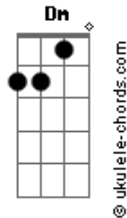

PG - Toda Lágrima

tom:

Intro: F Am Bb C Bb C

F C Dm Am
Levou minha dor, e o fardo que havia em mim
Bb C F F7M Dm F
Desceu do céu, morreu por mim
Dm Am Bb Am
Ressuscitou, meu luto teve o seu fim
Gm C F
E foi assim que eu renasci

Bb C
Ainda restam dores pra viver
Dm Am
Mas se é o preço pra vencer, vou crer
Bb C
Cada renúncia é um degrau
F F Bb C
Pra eu aqui vencer

[Refrão]

F Am
Haverá, um dia haverá
Bb F C
Que do meu rosto o Senhor enxugará
Dm Am
Toda lágrima e, enfim, viverei
Bb F C
A plenitude da alegria em meu ser

Dm Am
Toda tribulação que eu vivo aqui
Bb F C
Não se comparam com a glória que há de vir
Dm C
Toda tribulação que eu vivo aqui
Bb C F Bb C
Está me preparando pra subir

Bb C
Ainda restam dores pra viver
Dm Am
Mas se é o preço pra vencer, vou crer
Bb C
Cada renúncia é um degrau
F G Bb C
Pra eu aqui vencer

Acordes

[Refrão]

F Am
Haverá, um dia haverá
Bb F C
Que do meu rosto o Senhor enxugará
Dm Am
Toda lágrima e, enfim, viverei
Bb F C
A plenitude da alegria em meu ser
Dm Am
Toda tribulação que eu vivo aqui
Bb F C
Não se comparam com a glória que há de vir
Dm C
Toda tribulação que eu vivo aqui
Bb C F
Está me preparando pra subir

Am
O peso da tribulação não se compara
Bb
Com a glória que há de vir
F C
E um dia, para toda a eternidade
Dm Am
O Senhor enxugará de nossos olhos toda lágrima
(Bb F C)

[Refrão]

F Am
Haverá, um dia haverá
Bb F C
Que do meu rosto o Senhor enxugará
Dm Am
Toda lágrima e, enfim, viverei
Bb F C
A plenitude da alegria em meu ser
Dm Am
Toda tribulação que eu vivo aqui
Bb F C
Não se comparam com a glória que há de vir
Dm C
Toda tribulação que eu vivo aqui
Bb C F Bb C
Está me preparando pra subir

Bb
Haverá, um dia haverá