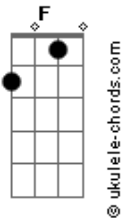

PG - Toda Lágrima

tom:

Intro: F Am Bb C Bb C

F C Dm Am
Levou minha dor, e o fardo que havia em mim
Bb C F F7M Dm F
Desceu do céu, morreu por mim
Dm Am Bb Am
Ressuscitou, meu luto teve o seu fim
Gm C F
E foi assim que eu renasci

Bb C
Ainda restam dores pra viver
Dm Am
Mas se é o preço pra vencer, vou crer
Bb C
Cada renúncia é um degrau
F F Bb C
Pra eu aqui vencer

[Refrão]

F Am
Haverá, um dia haverá
Bb F C
Que do meu rosto o Senhor enxugará
Dm Am
Toda lágrima e, enfim, viverei
Bb F C
A plenitude da alegria em meu ser

Dm Am
Toda tribulação que eu vivo aqui
Bb F C
Não se comparam com a glória que há de vir
Dm C
Toda tribulação que eu vivo aqui
Bb C F Bb C
Está me preparando pra subir

Bb C
Ainda restam dores pra viver
Dm Am
Mas se é o preço pra vencer, vou crer
Bb C
Cada renúncia é um degrau
F G Bb C
Pra eu aqui vencer

Acordes

[Refrão]

F Am
Haverá, um dia haverá
Bb F C
Que do meu rosto o Senhor enxugará
Dm Am
Toda lágrima e, enfim, viverei
Bb F C
A plenitude da alegria em meu ser
Dm Am
Toda tribulação que eu vivo aqui
Bb F C
Não se comparam com a glória que há de vir
Dm C
Toda tribulação que eu vivo aqui
Bb C F
Está me preparando pra subir

Am
O peso da tribulação não se compara
Bb
Com a glória que há de vir
F C
E um dia, para toda a eternidade
Dm Am
O Senhor enxugará de nossos olhos toda lágrima
(Bb F C)

[Refrão]

F Am
Haverá, um dia haverá
Bb F C
Que do meu rosto o Senhor enxugará
Dm Am
Toda lágrima e, enfim, viverei
Bb F C
A plenitude da alegria em meu ser
Dm Am
Toda tribulação que eu vivo aqui
Bb F C
Não se comparam com a glória que há de vir
Dm C
Toda tribulação que eu vivo aqui
Bb C F Bb C
Está me preparando pra subir

Bb
Haverá, um dia haverá