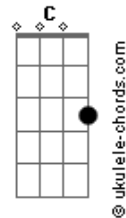

PG - Toda Lágrima

tom:

Intro: F Am Bb C Bb C

F C Dm Am
Levou minha dor, e o fardo que havia em mim
Bb C F F7M Dm F
Desceu do céu, morreu por mim
Dm Am Bb Am
Ressuscitou, meu luto teve o seu fim
Gm C F
E foi assim que eu renasci

Bb C
Ainda restam dores pra viver
Dm Am
Mas se é o preço pra vencer, vou crer
Bb C
Cada renúncia é um degrau
F F Bb C
Pra eu aqui vencer

[Refrão]

F Am
Haverá, um dia haverá
Bb F C
Que do meu rosto o Senhor enxugará
Dm Am
Toda lágrima e, enfim, viverei
Bb F C
A plenitude da alegria em meu ser

Dm Am
Toda tribulação que eu vivo aqui
Bb F C
Não se comparam com a glória que há de vir
Dm C
Toda tribulação que eu vivo aqui
Bb C F Bb C
Está me preparando pra subir

Bb C
Ainda restam dores pra viver
Dm Am
Mas se é o preço pra vencer, vou crer
Bb C
Cada renúncia é um degrau
F G Bb C
Pra eu aqui vencer

Acordes

[Refrão]

F Am
Haverá, um dia haverá
Bb F C
Que do meu rosto o Senhor enxugará
Dm Am
Toda lágrima e, enfim, viverei
Bb F C
A plenitude da alegria em meu ser
Dm Am
Toda tribulação que eu vivo aqui
Bb F C
Não se comparam com a glória que há de vir
Dm C
Toda tribulação que eu vivo aqui
Bb C F
Está me preparando pra subir

Am
O peso da tribulação não se compara
Bb
Com a glória que há de vir
F C
E um dia, para toda a eternidade
Dm Am
O Senhor enxugará de nossos olhos toda lágrima
(Bb F C)

[Refrão]

F Am
Haverá, um dia haverá
Bb F C
Que do meu rosto o Senhor enxugará
Dm Am
Toda lágrima e, enfim, viverei
Bb F C
A plenitude da alegria em meu ser
Dm Am
Toda tribulação que eu vivo aqui
Bb F C
Não se comparam com a glória que há de vir
Dm C
Toda tribulação que eu vivo aqui
Bb C F Bb C
Está me preparando pra subir

Bb
Haverá, um dia haverá