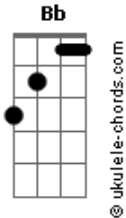

PG - Toda Lágrima

tom:

Intro: F Am Bb C Bb C

F C Dm Am
Levou minha dor, e o fardo que havia em mim
Bb C F F7M Dm F
Desceu do céu, morreu por mim
Dm Am Bb Am
Ressuscitou, meu luto teve o seu fim
Gm C F
E foi assim que eu renasci

Bb C
Ainda restam dores pra viver
Dm Am
Mas se é o preço pra vencer, vou crer
Bb C
Cada renúncia é um degrau
F F Bb C
Pra eu aqui vencer

[Refrão]

F Am
Haverá, um dia haverá
Bb F C
Que do meu rosto o Senhor enxugará
Dm Am
Toda lágrima e, enfim, viverei
Bb F C
A plenitude da alegria em meu ser

Dm Am
Toda tribulação que eu vivo aqui
Bb F C
Não se comparam com a glória que há de vir
Dm C
Toda tribulação que eu vivo aqui
Bb C F Bb C
Está me preparando pra subir

Bb C
Ainda restam dores pra viver
Dm Am
Mas se é o preço pra vencer, vou crer
Bb C
Cada renúncia é um degrau
F G Bb C
Pra eu aqui vencer

Acordes

[Refrão]

F Am
Haverá, um dia haverá
Bb F C
Que do meu rosto o Senhor enxugará
Dm Am
Toda lágrima e, enfim, viverei
Bb F C
A plenitude da alegria em meu ser
Dm Am
Toda tribulação que eu vivo aqui
Bb F C
Não se comparam com a glória que há de vir
Dm C
Toda tribulação que eu vivo aqui
Bb C F
Está me preparando pra subir

Am
O peso da tribulação não se compara
Bb
Com a glória que há de vir
F C
E um dia, para toda a eternidade
Dm Am
O Senhor enxugará de nossos olhos toda lágrima
(Bb F C)

[Refrão]

F Am
Haverá, um dia haverá
Bb F C
Que do meu rosto o Senhor enxugará
Dm Am
Toda lágrima e, enfim, viverei
Bb F C
A plenitude da alegria em meu ser
Dm Am
Toda tribulação que eu vivo aqui
Bb F C
Não se comparam com a glória que há de vir
Dm C
Toda tribulação que eu vivo aqui
Bb C F Bb C
Está me preparando pra subir

Bb
Haverá, um dia haverá