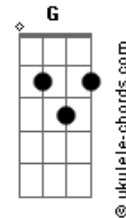

PG - Toda Lágrima

tom:

Intro: F Am Bb C Bb C

F C Dm Am
Levou minha dor, e o fardo que havia em mim
Bb C F F7M Dm F
Desceu do céu, morreu por mim
Dm Am Bb Am
Ressuscitou, meu luto teve o seu fim
Gm C F
E foi assim que eu renasci

Bb C
Ainda restam dores pra viver
Dm Am
Mas se é o preço pra vencer, vou crer
Bb C
Cada renúncia é um degrau
F F Bb C
Pra eu aqui vencer

[Refrão]

F Am
Haverá, um dia haverá
Bb F C
Que do meu rosto o Senhor enxugará
Dm Am
Toda lágrima e, enfim, viverei
Bb F C
A plenitude da alegria em meu ser

Dm Am
Toda tribulação que eu vivo aqui
Bb F C
Não se comparam com a glória que há de vir
Dm C
Toda tribulação que eu vivo aqui
Bb C F Bb C
Está me preparando pra subir

Bb C
Ainda restam dores pra viver
Dm Am
Mas se é o preço pra vencer, vou crer
Bb C
Cada renúncia é um degrau
F G Bb C
Pra eu aqui vencer

Acordes

[Refrão]

F Am
Haverá, um dia haverá
Bb F C
Que do meu rosto o Senhor enxugará
Dm Am
Toda lágrima e, enfim, viverei
Bb F C
A plenitude da alegria em meu ser
Dm Am
Toda tribulação que eu vivo aqui
Bb F C
Não se comparam com a glória que há de vir
Dm C
Toda tribulação que eu vivo aqui
Bb C F
Está me preparando pra subir

Am
O peso da tribulação não se compara
Bb
Com a glória que há de vir
F C
E um dia, para toda a eternidade
Dm Am
O Senhor enxugará de nossos olhos toda lágrima
(Bb F C)

[Refrão]

F Am
Haverá, um dia haverá
Bb F C
Que do meu rosto o Senhor enxugará
Dm Am
Toda lágrima e, enfim, viverei
Bb F C
A plenitude da alegria em meu ser
Dm Am
Toda tribulação que eu vivo aqui
Bb F C
Não se comparam com a glória que há de vir
Dm C
Toda tribulação que eu vivo aqui
Bb C F Bb C
Está me preparando pra subir

Bb
Haverá, um dia haverá