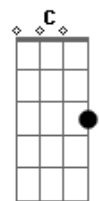

© ukulele-chords.com