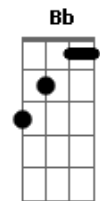

© ukulele-chords.com