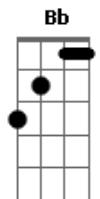

© ukulele-chords.com