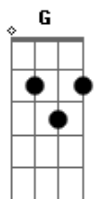

© ukulele-chords.com