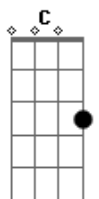

© ukulele-chords.com