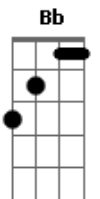

© ukulele-chords.com