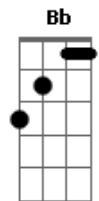

© ukulele-chords.com

© ukulele-chords.com