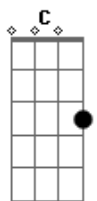

PG - Te Escolhi (Acústico)

tom:

Intro: Am G F Dm
Am G F

Am G
Você já me procurou
F
Por muitas vezes tentou
Dm
Como cego na multidão
Am G
Que procura o seu caminho
F
Mas sozinho nada encontra

Am G
Quantas vezes eu te chamei
F Dm C
E você não me entendeu
Am Bb
Se você parasse um pouco
C
E ouvisse a minha voz

C G
Te escolhi, te busquei
Am F
Sempre ao seu lado eu caminhei
C G A
Eu sofri por você
F
Na cruz provei o meu amor

C G Am F
Te escolhi, te busquei

Am G
Eu te procuro

F Dm
E você por tantos lugares buscou
Am G F
Mas nunca entendeu que eu sempre estive perto de você

Am G F
Eu te escolhi, quero te conquistar
Dm C
Te mostrar o verdadeiro amigo
F
Se você parar e ouvir a minha voz

C G
Te escolhi, te busquei
Am F
Sempre ao seu lado eu caminhei
C G A
Eu sofri por você
F
Na cruz provei o meu amor
C G
Te escolhi, te busquei
Am F
Sempre ao seu lado eu caminhei
C G Am A
Eu sofri por você

Acordes

© ukulele-chords.com

© ukulele-chords.com

© ukulele-chords.com

© ukulele-chords.com

© ukulele-chords.com

© ukulele-chords.com

© ukulele-chords.com