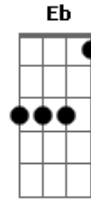

© ukulele-chords.com