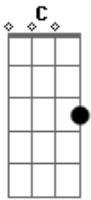

PG - Sábia Loucura

Tom: C

Afinação: D G C F A D

D F G
Como conhecer se nem mesmo se vê
D F G
Tantas palavras afirmam mas só os loucos creem
D F G
Não te vejo mas em tudo me olhas
D F G
Não te toco mas sou sempre tocado por Ti
[Riff] (Guitarra Solo) (1ª Parte)

(2ª Parte)

G C D ou Riff(1ª e 2ª Partes)

Em Deus aprendi que até o mas sábio se cala
G C D ou Riff(1ª Parte)
Em tua presença não existem palavras
C G C F
Nem Sempre te entendo mais nunca me falhas

D C D C D C
A sabedoria de Deus e loucura pro homem
D
Sábio louco o homem sem Deus
D C D C
Louco sou por acreditar
D C F E Eb
No milagre de Cristo ao ressuscitar

Acordes

© ukulele-chords.com