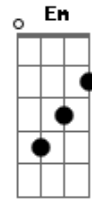

© ukulele-chords.com