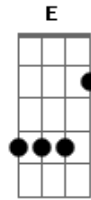

© ukulele-chords.com