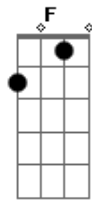

© ukulele-chords.com