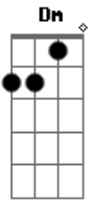

© ukulele-chords.com