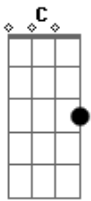

PG - Resposta

Tom: C

Intro:

Dm Am C G
De joelhos estou mais perto de Ti

Perto da Tua presença

Eu posso Te sentir

Sentir o Teu toque

Tuas mãos, o Teu amor, a me colocar de pé

Desde quando confessei

Com meus lábios eu Te confirmei

Sei que cuidarás de mim e comigo irás até o fim

És o meu Consolador

Me acompanha e faz-me prosseguir

Do vale da morte me fez sair

Dm Am C G
Quando responde às minhas orações

Pode ser um sim, pode ser um não

Eu espero em Ti, Jesus

E nunca duvido, pois creio que És real

Eu não quero entender

Vou apenas viver o sobrenatural

Desde quando confessei

Com meus lábios eu Te confirmei

Sei que cuidarás de mim e comigo irás até o fim

És o meu Consolador

Me acompanha e faz-me prosseguir

Do vale da morte me fez sair

Acordes

© ukulele-chords.com