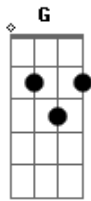

PG - Resposta

Tom: C

Intro:

Dm Am C G
De joelhos estou mais perto de Ti

Perto da Tua presença

Eu posso Te sentir

Sentir o Teu toque

Tuas mãos, o Teu amor, a me colocar de pé

És o meu Consolador

Me acompanha e faz-me prosseguir

Do vale da morte me fez sair

Acordes

© ukulele-chords.com

© ukulele-chords.com

© ukulele-chords.com

© ukulele-chords.com