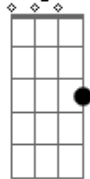

Abra o coração e ouça a voz de Deus

Gm C Eb Eb D Eb Eb D Eb F

Para toda eternidade com Cristo vou viver

(teclado) C7M D7m E7m F

(Gm7 Eb Gm7 F Gm7 Eb F)

Em meio à multidão você olhou pra mim
Aonde estão os que te acusam nesta hora
Eu não vim pra te acusar levante os olhos até mim
Siga em frente, não peques mais

(refrão)

(solo base) G C Eb F
G C Eb Eb D Eb Eb D Eb F

G C Eb F

Estar aqui e arrepende

G C Eb Eb D Eb Eb D Eb F

Falar do teu amor e à todos dizer

G C Eb F

Abra o coração e ouça a voz de Deus

G C Eb Eb D Eb Eb D Eb F

Para toda eternidade com Cristo vou viver

Eb Eb D Eb Eb D Eb F Eb C

Com Cristo vou viver

Acordes

C7M

© ukulele-chords.com

C