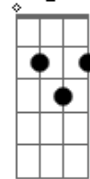

© ukulele-chords.com

G