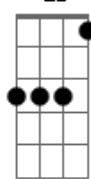

Abra o coração e ouça a voz de Deus

Gm C Eb Eb D Eb Eb D Eb F

Para toda eternidade com Cristo vou viver

(teclado) C7M D7m E7m F

(Gm7 Eb Gm7 F Gm7 Eb F)

Em meio à multidão você olhou pra mim
Aonde estão os que te acusam nesta hora
Eu não vim pra te acusar levante os olhos até mim
Siga em frente, não peques mais

Abra o coração e ouça a voz de Deus

G C Eb Eb D Eb Eb D Eb F

Para toda eternidade com Cristo vou viver

Eb Eb D Eb Eb D Eb F Eb C

Com Cristo vou viver

Acordes

C7M

© ukulele-chords.com

C

© ukulele-chords.com

D

© ukulele-chords.com

Gm7

© ukulele-chords.com

Eb

© ukulele-chords.com