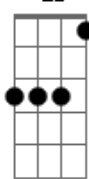

© ukulele-chords.com

Eb