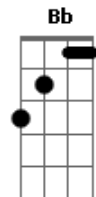

© ukulele-chords.com