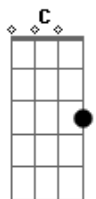

PG - Quero Ser o Teu Amigo

Tom: F
Intro: F C Dm Bb F C Bb Bb

F C Gm Bb
Jesus, eu preciso de Ti
F C Gm Bb
Jesus, quero te conhecer mais
F C Gm Bb
Me jogar em teus braços
F C Gm Bb
Sentir o Teu calor

F C
Quero ser Teu amigo
Dm C
Escutar a Tua voz falar comigo
Bb F
Quero ir aonde ninguém foi
Gm C (Bb 2ª vez)
Me esconder em Tuas mãos (Jesus)

F C Gm Bb
Te conhecia só de ouvir falar
F C Gm Bb
Hoje conheço de lado a lado contigo andar
F C Gm Bb
Eu preciso ir além
F C Gm Bb
E escutar tua voz

F C
Quero ser Teu amigo

Dm C
Escutar a Tua voz falar comigo
Bb F
Quero ir aonde ninguém foi
Gm C (Bb 2ª vez)
Me esconder em Tuas mãos (Jesus)

Dm C Bb (F C Dm)
Deitar no teu colo e ouvir o que pensas de mim
Dm C Bb
Sentir a alegria nos Teus braços

F C
Quero ser Teu amigo
Dm C
Escutar a Tua voz falar comigo
Bb F
Quero ir aonde ninguém foi
Gm C (Bb 2ª vez)
Me esconder em Tuas mãos (Jesus)

Solo 2x: F C Dm C Bb F Gm C

F C
Quero ser Teu amigo
Dm C
Escutar a Tua voz falar comigo
Bb F
Quero ir aonde ninguém foi
Gm C (Bb 2ª vez)
Me esconder em Tuas mãos (Jesus)

Acordes

© ukulele-chords.com

© ukulele-chords.com