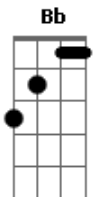

© ukulele-chords.com

© ukulele-chords.com