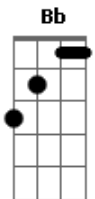

© ukulele-chords.com

© ukulele-chords.com