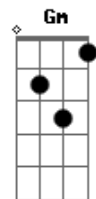

© ukulele-chords.com