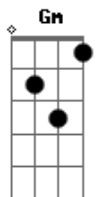

© ukulele-chords.com