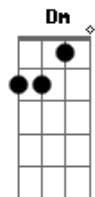

PG - Quero Ser o Teu Amigo

Tom: F
Intro: F C Dm Bb F C Bb Bb

F C Gm Bb
Jesus, eu preciso de Ti
F C Gm Bb
Jesus, quero te conhecer mais
F C Gm Bb
Me jogar em teus braços
F C Gm Bb
Sentir o Teu calor

F C
Quero ser Teu amigo
Dm C
Escutar a Tua voz falar comigo
Bb F
Quero ir aonde ninguém foi
Gm C (Bb 2ª vez)
Me esconder em Tuas mãos (Jesus)

F C Gm Bb
Te conhecia só de ouvir falar
F C Gm Bb
Hoje conheço de lado a lado contigo andar
F C Gm Bb
Eu preciso ir além
F C Gm Bb
E escutar tua voz

F C
Quero ser Teu amigo

Dm C
Escutar a Tua voz falar comigo
Bb F
Quero ir aonde ninguém foi
Gm C (Bb 2ª vez)
Me esconder em Tuas mãos (Jesus)

Dm C Bb (F C Dm)
Deitar no teu colo e ouvir o que pensas de mim
Dm C Bb
Sentir a alegria nos Teus braços

F C
Quero ser Teu amigo
Dm C
Escutar a Tua voz falar comigo
Bb F
Quero ir aonde ninguém foi
Gm C (Bb 2ª vez)
Me esconder em Tuas mãos (Jesus)

Solo 2x: F C Dm C Bb F Gm C

F C
Quero ser Teu amigo
Dm C
Escutar a Tua voz falar comigo
Bb F
Quero ir aonde ninguém foi
Gm C (Bb 2ª vez)
Me esconder em Tuas mãos (Jesus)

Acordes

© ukulele-chords.com

© ukulele-chords.com

© ukulele-chords.com

© ukulele-chords.com

© ukulele-chords.com