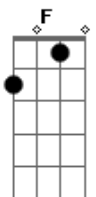

PG - Quero Ser o Teu Amigo

Tom: F
Intro: F C Dm Bb F C Bb Bb

F C Gm Bb
Jesus, eu preciso de Ti
F C Gm Bb
Jesus, quero te conhecer mais
F C Gm Bb
Me jogar em teus braços
F C Gm Bb
Sentir o Teu calor

F C
Quero ser Teu amigo
Dm C
Escutar a Tua voz falar comigo
Bb F
Quero ir aonde ninguém foi
Gm C (Bb 2ª vez)
Me esconder em Tuas mãos (Jesus)

F C Gm Bb
Te conhecia só de ouvir falar
F C Gm Bb
Hoje conheço de lado a lado contigo andar
F C Gm Bb
Eu preciso ir além
F C Gm Bb
E escutar tua voz

F C
Quero ser Teu amigo

Dm C
Escutar a Tua voz falar comigo
Bb F
Quero ir aonde ninguém foi
Gm C (Bb 2ª vez)
Me esconder em Tuas mãos (Jesus)

Dm C Bb (F C Dm)
Deitar no teu colo e ouvir o que pensas de mim
Dm C Bb
Sentir a alegria nos Teus braços

F C
Quero ser Teu amigo
Dm C
Escutar a Tua voz falar comigo
Bb F
Quero ir aonde ninguém foi
Gm C (Bb 2ª vez)
Me esconder em Tuas mãos (Jesus)

Solo 2x: F C Dm C Bb F Gm C

F C
Quero ser Teu amigo
Dm C
Escutar a Tua voz falar comigo
Bb F
Quero ir aonde ninguém foi
Gm C (Bb 2ª vez)
Me esconder em Tuas mãos (Jesus)

Acordes

© ukulele-chords.com