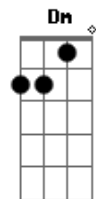

Dm C Bb (F C Dm)
Deitar no teu colo e ouvir o que pensas de mim
Dm C Bb
Sentir a alegria nos Teus braços

F C
Quero ser Teu amigo
Dm C
Escutar a Tua voz falar comigo
Bb F
Quero ir aonde ninguém foi
Gm C (Bb 2ª vez)
Me esconder em Tuas mãos (Jesus)

Solo 2x: F C Dm C Bb F Gm C

F C
Quero ser Teu amigo
Dm C
Escutar a Tua voz falar comigo
Bb F
Quero ir aonde ninguém foi
Gm C (Bb 2ª vez)
Me esconder em Tuas mãos (Jesus)

Acordes

© ukulele-chords.com

© ukulele-chords.com