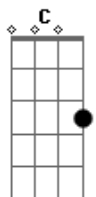

PG - Quero Ser o Teu Amigo

Tom: F
Intro: F C Dm Bb F C Bb Bb

F C Gm Bb
Jesus, eu preciso de Ti
F C Gm Bb
Jesus, quero te conhecer mais
F C Gm Bb
Me jogar em teus braços
F C Gm Bb
Sentir o Teu calor

F C
Quero ser Teu amigo
Dm C
Escutar a Tua voz falar comigo
Bb F
Quero ir aonde ninguém foi
Gm C (Bb 2ª vez)
Me esconder em Tuas mãos (Jesus)

F C Gm Bb
Te conhecia só de ouvir falar
F C Gm Bb
Hoje conheço de lado a lado contigo andar
F C Gm Bb
Eu preciso ir além
F C Gm Bb
E escutar tua voz

F C
Quero ser Teu amigo

Dm C
Escutar a Tua voz falar comigo
Bb F
Quero ir aonde ninguém foi
Gm C (Bb 2ª vez)
Me esconder em Tuas mãos (Jesus)

Dm C Bb (F C Dm)
Deitar no teu colo e ouvir o que pensas de mim
Dm C Bb
Sentir a alegria nos Teus braços

F C
Quero ser Teu amigo
Dm C
Escutar a Tua voz falar comigo
Bb F
Quero ir aonde ninguém foi
Gm C (Bb 2ª vez)
Me esconder em Tuas mãos (Jesus)

Solo 2x: F C Dm C Bb F Gm C

F C
Quero ser Teu amigo
Dm C
Escutar a Tua voz falar comigo
Bb F
Quero ir aonde ninguém foi
Gm C (Bb 2ª vez)
Me esconder em Tuas mãos (Jesus)

Acordes

© ukulele-chords.com

© ukulele-chords.com