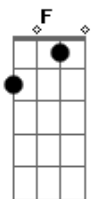

PG - Quero Ser o Teu Amigo

Tom: F
Intro: F C Dm Bb F C Bb Bb

F C Gm Bb
Jesus, eu preciso de Ti
F C Gm Bb
Jesus, quero te conhecer mais
F C Gm Bb
Me jogar em teus braços
F C Gm Bb
Sentir o Teu calor

F C
Quero ser Teu amigo
Dm C
Escutar a Tua voz falar comigo
Bb F
Quero ir aonde ninguém foi
Gm C (Bb 2ª vez)
Me esconder em Tuas mãos (Jesus)

F C Gm Bb
Te conhecia só de ouvir falar
F C Gm Bb
Hoje conheço de lado a lado contigo andar
F C Gm Bb
Eu preciso ir além
F C Gm Bb
E escutar tua voz

F C
Quero ser Teu amigo

Dm C
Escutar a Tua voz falar comigo
Bb F
Quero ir aonde ninguém foi
Gm C (Bb 2ª vez)
Me esconder em Tuas mãos (Jesus)

Dm C Bb (F C Dm)
Deitar no teu colo e ouvir o que pensas de mim
Dm C Bb
Sentir a alegria nos Teus braços

F C
Quero ser Teu amigo
Dm C
Escutar a Tua voz falar comigo
Bb F
Quero ir aonde ninguém foi
Gm C (Bb 2ª vez)
Me esconder em Tuas mãos (Jesus)

Solo 2x: F C Dm C Bb F Gm C

F C
Quero ser Teu amigo
Dm C
Escutar a Tua voz falar comigo
Bb F
Quero ir aonde ninguém foi
Gm C (Bb 2ª vez)
Me esconder em Tuas mãos (Jesus)

Acordes

© ukulele-chords.com