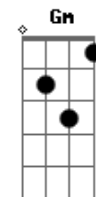

© ukulele-chords.com