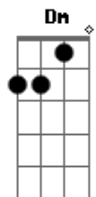

Dm C Bb (F C Dm)
Deitar no teu colo e ouvir o que pensas de mim
Dm C Bb
Sentir a alegria nos Teus braços

F C
Quero ser Teu amigo
Dm C
Escutar a Tua voz falar comigo
Bb F
Quero ir aonde ninguém foi
Gm C (Bb 2ª vez)
Me esconder em Tuas mãos (Jesus)

Solo 2x: F C Dm C Bb F Gm C

F C
Quero ser Teu amigo
Dm C
Escutar a Tua voz falar comigo
Bb F
Quero ir aonde ninguém foi
Gm C (Bb 2ª vez)
Me esconder em Tuas mãos (Jesus)

Acordes

© ukulele-chords.com

© ukulele-chords.com