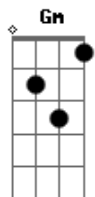

© ukulele-chords.com