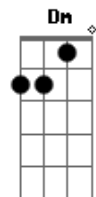

Dm C Bb (F C Dm)
Deitar no teu colo e ouvir o que pensas de mim
Dm C Bb
Sentir a alegria nos Teus braços

F C
Quero ser Teu amigo
Dm C
Escutar a Tua voz falar comigo
Bb F
Quero ir aonde ninguém foi
Gm C (Bb 2ª vez)
Me esconder em Tuas mãos (Jesus)

Solo 2x: F C Dm C Bb F Gm C

F C
Quero ser Teu amigo
Dm C
Escutar a Tua voz falar comigo
Bb F
Quero ir aonde ninguém foi
Gm C (Bb 2ª vez)
Me esconder em Tuas mãos (Jesus)

Acordes

© ukulele-chords.com

© ukulele-chords.com