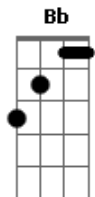

© ukulele-chords.com