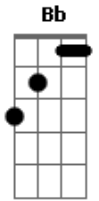

PG - Peregrino

tom:

Intro: **Dm** **C** **G** **C**
Dm **C** **G** **C**

Dm
 Peregrino eu ainda sou

C
 Nessa estrada eu ainda estou

G
 Esperando a eternidade chegar

Dm **C**
 Onde dor e morte não me consumirão mais

G
 Onde a alegria e a vida eterna

Então reinará

F **Bb** **C**
 Ainda sou peregrino aqui

F **Bb** **C**

Acordes

© ukulele-chords.com

© ukulele-chords.com

© ukulele-chords.com

© ukulele-chords.com

© ukulele-chords.com

© ukulele-chords.com

Vivendo um dia de cada vez
F **Bb** **C**
 Na esperança de Cristo encontrar
Dm **C** **Bb** **C**
 Eu nasci, pra morrer e ressuscitar

Dm **C**
 Não vivo mais eu
G **Bb** **C**
 Hoje Cristo vive em mim
Dm **C** **G** **Bb** **C**
 Peregrino Ainda sou
D **C** **G** **Bb** **C**
 Vivo o meu caminho olhando pra Cruz
D **C** **G**
 Peregrino eu ainda sou