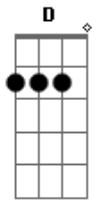

PG - Peregrino

tom:

Intro: **Dm** **C** **G** **C**
Dm **C** **G** **C**

Dm
 Peregrino eu ainda sou

C
 Nessa estrada eu ainda estou

G
 Esperando a eternidade chegar

Dm **C**
 Onde dor e morte não me consumirão mais

G
 Onde a alegria e a vida eterna

Então reinará

F **Bb** **C**
 Ainda sou peregrino aqui

F **Bb** **C**

Acordes

© ukulele-chords.com

© ukulele-chords.com

© ukulele-chords.com

© ukulele-chords.com

© ukulele-chords.com

© ukulele-chords.com

Vivendo um dia de cada vez
F **Bb** **C**
 Na esperança de Cristo encontrar
Dm **C** **Bb** **C**
 Eu nasci, pra morrer e ressuscitar

Dm **C**
 Não vivo mais eu
G **Bb** **C**
 Hoje Cristo vive em mim
Dm **C** **G** **Bb** **C**
 Peregrino Ainda sou
D **C** **G** **Bb** **C**
 Vivo o meu caminho olhando pra Cruz
D **C** **G**
 Peregrino eu ainda sou