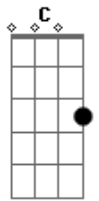

PG - Peregrino

tom:

Intro: **Dm** **C** **G** **C**
Dm **C** **G** **C**

Dm
 Peregrino eu ainda sou

C
 Nessa estrada eu ainda estou

G
 Esperando a eternidade chegar

Dm **C**
 Onde dor e morte não me consumirão mais

G
 Onde a alegria e a vida eterna

Então reinará

F **Bb** **C**
 Ainda sou peregrino aqui

F **Bb** **C**

Acordes

© ukulele-chords.com

© ukulele-chords.com

© ukulele-chords.com

© ukulele-chords.com

© ukulele-chords.com

© ukulele-chords.com

Vivendo um dia de cada vez
F **Bb** **C**
 Na esperança de Cristo encontrar
Dm **C** **Bb** **C**
 Eu nasci, pra morrer e ressuscitar

Dm **C**
 Não vivo mais eu
G **Bb** **C**
 Hoje Cristo vive em mim
Dm **C** **G** **Bb** **C**
 Peregrino Ainda sou
D **C** **G** **Bb** **C**
 Vivo o meu caminho olhando pra Cruz
D **C** **G**
 Peregrino eu ainda sou