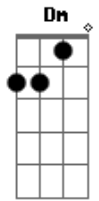

PG - Peregrino

tom:

Intro: **Dm** **C** **G** **C**
Dm **C** **G** **C**

Dm
Peregrino eu ainda sou

C
Nessa estrada eu ainda estou

G
Esperando a eternidade chegar

Dm **C**
Onde dor e morte não me consumirão mais

G
Onde a alegria e a vida eterna

Então reinará

F **Bb** **C**
Ainda sou peregrino aqui

F **Bb** **C**

Acordes

© ukulele-chords.com