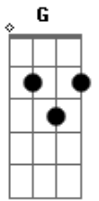

PG - Peregrino

tom:

Intro: **Dm** **C** **G** **C**
Dm **C** **G** **C**

Dm
 Peregrino eu ainda sou

C
 Nessa estrada eu ainda estou

G
 Esperando a eternidade chegar

Dm **C**
 Onde dor e morte não me consumirão mais

G
 Onde a alegria e a vida eterna

Então reinará

F **Bb** **C**
 Ainda sou peregrino aqui

F **Bb** **C**

Acordes

© ukulele-chords.com

© ukulele-chords.com

© ukulele-chords.com

© ukulele-chords.com

© ukulele-chords.com

© ukulele-chords.com

Vivendo um dia de cada vez
F **Bb** **C**
 Na esperança de Cristo encontrar
Dm **C** **Bb** **C**
 Eu nasci, pra morrer e ressuscitar

Dm **C**
 Não vivo mais eu
G **Bb** **C**
 Hoje Cristo vive em mim
Dm **C** **G** **Bb** **C**
 Peregrino Ainda sou
D **C** **G** **Bb** **C**
 Vivo o meu caminho olhando pra Cruz
D **C** **G**
 Peregrino eu ainda sou