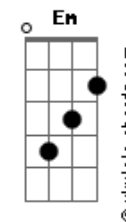

PG - O Tempo/ Perfeito Amor (part. Juninho Afram)

tom:
 F (forma dos acordes no tom de G)
 Afinação: D G C F A D
 Intro: Am Dadd9 G Cadd9

[Primeira Parte]

Am Dadd9 G Cadd9
 O vento toca o meu rosto
 Me lembrando que o tempo vai com ele
 Am Dadd9
 Levando em suas asas os meus dias
 G Cadd9
 Desta vida passageira
 Am
 Minhas certezas, meus conceitos
 Dadd9
 Minhas virtudes, meus defeitos
 G Cadd9
 Nada pode detê-lo

[Pré-Refrão]

Am G
 O tempo se vai
 Cadd9
 Mas algo sempre guardarei
 Am G Cadd9 Dadd9
 O Teu amor, que um dia eu encontrei

[Refrão]

G Am G Cadd9
 Os meus sonhos, o vento não pode levar
 Em Dadd9 G C
 A esperança, encontrei no Teu olhar
 G Am G Cadd9
 Os meus sonhos, a areia não vai enterrar
 Em Dadd9 G Cadd9
 Porque a vida recebi ao Te encontrar

[Segunda Parte]

Acordes

Am Dadd9
 Nos Teus braços não importa o tempo
 G Cadd9
 Só existe o momento de sonhar
 Am Dadd9
 E o medo que está sempre à porta
 G
 Quando estou com Você
 Cadd9
 Ele não pode entrar