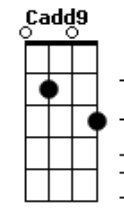

[Pré-Refrão]

Am7 G
 O tempo se vai
 Cadd9
 Mas algo sempre guardarei
 Am7 G Cadd9 Dadd9
 O Teu amor, que um dia eu encontrei

[Refrão]

G Am7 G Cadd9
 Os meus sonhos, o vento não pode levar
 Em Dadd9 G C
 A esperança, encontrei no Teu olhar
 G Am7 G Cadd9
 Os meus sonhos, a areia não vai enterrar
 Em Dadd9 G Cadd9
 Porque a vida recebi ao Te encontrar

[Segunda Parte]

Acordes

Am7 Dadd9
 Nos Teus braços não importa o tempo
 G Cadd9
 Só existe o momento de sonhar
 Am7 Dadd9
 E o medo que está sempre à porta
 G
 Quando estou com Você
 Cadd9
 Ele não pode entrar