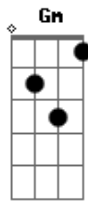

© ukulele-chords.com