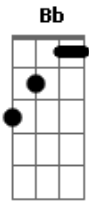

PG - Nova Vida

Tom: Bb

Eu sei que muitos hoje em dia
Vivem suas vidas por um fio
Os olhos se fecham
Mas continuam acordados

A escuridão da noite
Parece não ter fim
Tudo em sua vida é passageiro
O seu sorriso é de festim

Eu sei, a vida não é fácil
Tem dias que eu também me sinto assim
Mas a minha fé me fortalece a prosseguir
Meu irmão, clame pela vida
Que há dentro de ti

Pois aquele que clamar
E de joelhos se prostrar
O consolo chegará
E nova vida viverás
O seu medo cessará
Pois Cristo em ti irá reinar
E a fé que habita em mim
Você também irá sentir
Eu sei, você irá sentir
Cm Eb Gm F Cm Eb Gm F Cm Eb F F Bb
Você também irá sentir, sei que vai sentir
final:
Pois Cristo em ti irá reinar...

Acordes