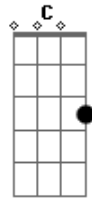

PG - Louvarei Na Tempestade

Tom: F
Intro: Dm Bb F C

Dm Bb
Tudo era tão certo
F

Você estaria aqui
C
Enxugando as lágrimas
Dm
Salvando o meu dia
Bb
Mas novamente
F
Eu digo amém
C
E ainda chove
Gm7 Am
Entre raios e trovões
Bb
Ouço a sua voz
F
Através da chuva:
Am7
"eu sou contigo"
Gm7
Sua misericórdia desce
Bb F
Levanto as mãos e louvo ao senhor
C
Que dá e tira
Dm Bb
Louvarei na tempestade
F
Levantarei minha voz
C
Pois sei quem você é
Dm
Não importa onde estiver
Bb
Toda lágrima que cai
F
Está em tuas mãos
C
Nunca me abandonou
Gm7 Am Bb
Mesmo em meio a escuridã--ã--ão
Dm7 C
Na tempestade louvarei, senhor

Gm7
Meus olhos vêem os montes
Bb
Onde o socorro está?
F
Ele virá de ti
Am7
O criador dos céus e da terra
(solo) Dm Bb F C
(4:19 ? 4:47)

Acordes

© ukulele-chords.com

© ukulele-chords.com

© ukulele-chords.com