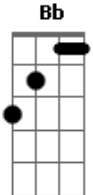

Dm Bb
Eu me lembro quando
F
Caí em meio ao vento

Você ouviu o meu choro
Dm
E em amor me levantou
Bb
E agora já sem forças
F
Vou continuar?
Am7
Se não posso achá-lo
Gm7 Am
Entre raios e trovões
Bb
Ouço a sua voz
F
Através da chuva:
Am7
?eu sou contigo"
Gm7
Sua misericórdia desce
Bb F
Eu levanto as mãos e louvo ao senhor
C
Que dá e tira
Dm Bb
Louvarei na tempestade
F
Levantarei minha voz
C
Pois sei quem você é
Dm
Não importa onde estiver
Bb
Toda lágrima que cai
F
Está em tuas mãos
C
Nunca me abandonou
Gm7 Am Bb
Mesmo em meio a escuridã--ã--ão
Dm7 C
Na tempestade louvarei, senhor

Gm7
Meus olhos vêem os montes
Bb
Onde o socorro está?
F
Ele virá de ti
Am7
O criador dos céus e da terra
(solo) Dm Bb F C
(4:19 ? 4:47)

Acordes

© ukulele-chords.com

© ukulele-chords.com

© ukulele-chords.com