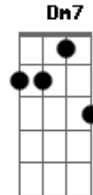

© ukulele-chords.com