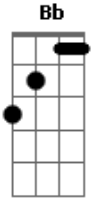

PG - Louvarei Na Tempestade

Tom: F
Intro: Dm Bb F C

Dm Bb
Tudo era tão certo
F

Você estaria aqui
C
Enxugando as lágrimas
Dm
Salvando o meu dia
Bb
Mas novamente
F
Eu digo amém
C
E ainda chove
Gm7 Am
Entre raios e trovões
Bb
Ouço a sua voz
F
Através da chuva:
Am7
"eu sou contigo"
Gm7
Sua misericórdia desce
Bb F
Levanto as mãos e louvo ao senhor
C
Que dá e tira
Dm Bb
Louvarei na tempestade
F
Levantarei minha voz
C
Pois sei quem você é
Dm
Não importa onde estiver
Bb
Toda lágrima que cai
F
Está em tuas mãos
C
Nunca me abandonou
Gm7 Am Bb
Mesmo em meio a escuridã--ã--ão
Dm7 C
Na tempestade louvarei, senhor

Gm7
Meus olhos vêem os montes
Bb
Onde o socorro está?
F
Ele virá de ti
Am7
O criador dos céus e da terra
(solo) Dm Bb F C
(4:19 ? 4:47)

Acordes

© ukulele-chords.com

© ukulele-chords.com

© ukulele-chords.com