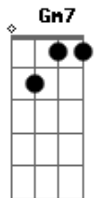

© ukulele-chords.com