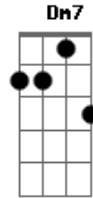

© ukulele-chords.com