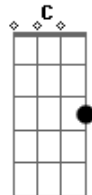

Dm Bb
Eu me lembro quando
F
Caí em meio ao vento

Você ouviu o meu choro
Dm
E em amor me levantou
Bb
E agora já sem forças
F
Vou continuar?
Am7
Se não posso achá-lo
Gm7 Am
Entre raios e trovões
Bb
Ouço a sua voz
F
Através da chuva:
Am7
?eu sou contigo"
Gm7
Sua misericórdia desce
Bb F
Eu levanto as mãos e louvo ao senhor
C
Que dá e tira
Dm Bb
Louvarei na tempestade
F
Levantarei minha voz
C
Pois sei quem você é
Dm
Não importa onde estiver
Bb
Toda lágrima que cai
F
Está em tuas mãos
C
Nunca me abandonou
Gm7 Am Bb
Mesmo em meio a escuridã--ã--ão
Dm7 C
Na tempestade louvarei, senhor

Gm7
Meus olhos vêem os montes
Bb
Onde o socorro está?
F
Ele virá de ti
Am7
O criador dos céus e da terra
(solo) Dm Bb F C
(4:19 ? 4:47)

Acordes

© ukulele-chords.com

© ukulele-chords.com

© ukulele-chords.com