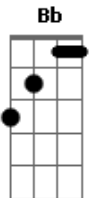

Dm Bb
Eu me lembro quando
F
Caí em meio ao vento

Você ouviu o meu choro
Dm
E em amor me levantou
Bb
E agora já sem forças
F
Vou continuar?
Am7
Se não posso achá-lo
Gm7 Am
Entre raios e trovões
Bb
Ouço a sua voz
F
Através da chuva:
Am7
?eu sou contigo"
Gm7
Sua misericórdia desce
Bb F
Eu levanto as mãos e louvo ao senhor
C
Que dá e tira
Dm Bb
Louvarei na tempestade
F
Levantarei minha voz
C
Pois sei quem você é
Dm
Não importa onde estiver
Bb
Toda lágrima que cai
F
Está em tuas mãos
C
Nunca me abandonou
Gm7 Am Bb
Mesmo em meio a escuridã--ã--ão
Dm7 C
Na tempestade louvarei, senhor

Gm7
Meus olhos vêem os montes
Bb
Onde o socorro está?
F
Ele virá de ti
Am7
O criador dos céus e da terra
(solo) Dm Bb F C
(4:19 ? 4:47)

Acordes

© ukulele-chords.com

© ukulele-chords.com

© ukulele-chords.com