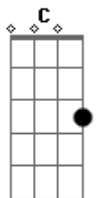

Dm Bb
Eu me lembro quando
F
Caí em meio ao vento

Você ouviu o meu choro
Dm
E em amor me levantou
Bb
E agora já sem forças
F
Vou continuar?
Am7
Se não posso achá-lo
Gm7 Am
Entre raios e trovões
Bb
Ouço a sua voz
F
Através da chuva:
Am7
?eu sou contigo"
Gm7
Sua misericórdia desce
Bb F
Eu levanto as mãos e louvo ao senhor
C
Que dá e tira
Dm Bb
Louvarei na tempestade
F
Levantarei minha voz
C
Pois sei quem você é
Dm
Não importa onde estiver
Bb
Toda lágrima que cai
F
Está em tuas mãos
C
Nunca me abandonou
Gm7 Am Bb
Mesmo em meio a escuridã--ã--ão
Dm7 C
Na tempestade louvarei, senhor

Gm7
Meus olhos vêem os montes
Bb
Onde o socorro está?
F
Ele virá de ti
Am7
O criador dos céus e da terra
(solo) Dm Bb F C
(4:19 ? 4:47)

Acordes

© ukulele-chords.com

© ukulele-chords.com

© ukulele-chords.com