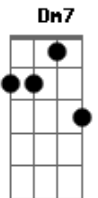

© ukulele-chords.com