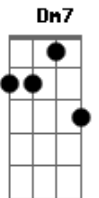

© ukulele-chords.com