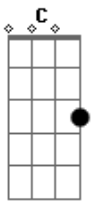

PG - Junto As Águas

Tom: C

(intro) Am F Dm F

Am C F
Quanto vale o show, qual o preço pelo seu sangue?
Dm
Quanto tempo vai viver assim?
C G
Escondido no seu proprio camarim,
Am
Eu sei, o problema é seu,
F
Alguém já me disse isso antes,
Dm
A verdade é que por toda vida
C G
Todos querem salvação mas nunca pensam na justiça,
Am
A Biblia não é um livro só de memórias
F
Nós também estamos escrevendo a história
A questão é, não vivo mais eu
Dm
Cristo vive em mim, pode pagar pra ver!
Dm C F
Qual conselho você tem ouvido?
Dm C F
Qual caminho você tem seguido?

C
O destino que você tem escolhido
(refrão)
Am F
Bem aventurado serei, junto as águas do rio de DEUS
Am F G
Eu viverei, eu viverei
Am F
Bem aventurado serei, junto as águas do rio de DEUS
Am F G
Eu viverei, eu viverei
Am F
Quanto vale o seu show, qual o preço pelo seu sangue?
Dm
Quanto tempo vai viver assim?
C G
Escondido no seu proprio camarim,
Am
Eu sei, o problema é seu,
F
Alguém já me disse isso antes,
Dm
A biblia não é um livro só de memórias
G
Suas atitudes escrevem tua história
(refrão)

Acordes

© ukulele-chords.com