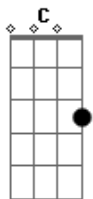

PG - Junto As Águas

Tom: C

(intro) Am F Dm F

Am C F
Quanto vale o show, qual o preço pelo seu sangue?
Dm
Quanto tempo vai viver assim?
C G
Escondido no seu proprio camarim,
Am
Eu sei, o problema é seu,
F
Alguém já me disse isso antes,
Dm
A verdade é que por toda vida
C G
Todos querem salvação mas nunca pensam na justiça,
Am
A Biblia não é um livro só de memórias
F
Nós também estamos escrevendo a história
A questão é, não vivo mais eu
Dm
Cristo vive em mim, pode pagar pra ver!
Dm C F
Qual conselho você tem ouvido?
Dm C F
Qual caminho você tem seguido?

C

0 destino que você tem escolhido

(refrão)

Am F
Bem aventurado serei, junto as águas do rio de DEUS
Am F G
Eu viverei, eu viverei
Am F
Bem aventurado serei, junto as águas do rio de DEUS
Am F G
Eu viverei, eu viverei
Am F
Quanto vale o seu show, qual o preço pelo seu sangue?
Dm
Quanto tempo vai viver assim?
C G
Escondido no seu proprio camarim,
Am
Eu sei, o problema é seu,
F
Alguém já me disse isso antes,
Dm
A biblia não é um livro só de memórias
G
Suas atitudes escrevem tua história
(refrão)

Acordes

© ukulele-chords.com