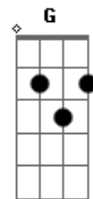

© ukulele-chords.com