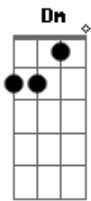

© ukulele-chords.com