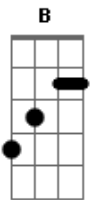

© ukulele-chords.com