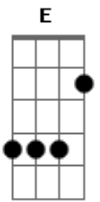

© ukulele-chords.com