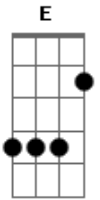

© ukulele-chords.com