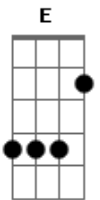

© ukulele-chords.com