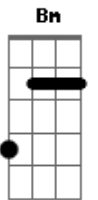

© ukulele-chords.com