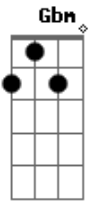

© ukulele-chords.com