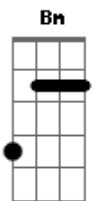

© ukulele-chords.com