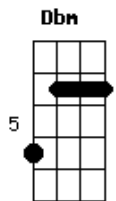

© ukulele-chords.com