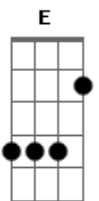

PG - Como a Brisa

tom:

Intro: Gbm D A Bm Bm E

Gbm D
Abro o coração e a janela
A Bm
Vejo o sol de um novo dia
Bm E
Sei que hoje estás aqui
Gbm D
Tú és como o vento que não avisa
A Bm
Quando sopra traz a vida
Bm E
Vem e sopra sobre mim
Bm A D
E meu coração volta a viver
A E
E se renova Se estás aqui

Bm A D
E meu coração chama por ti
A
Porque te espero
E
Volto a sorrir
A Dbm
Espírito de Deus toma minha vida
D
Como a chuva que tardou
A Bm E
E ao deserto vida deu
A Dbm
Descendo sobre mim como uma brisa
Bm
Que derrame sobre mim
A D E
Teu poder venha fluir

Acordes

© ukulele-chords.com

© ukulele-chords.com

© ukulele-chords.com

© ukulele-chords.com

© ukulele-chords.com

© ukulele-chords.com