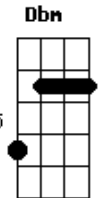

© ukulele-chords.com