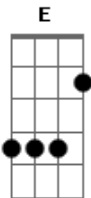

© ukulele-chords.com