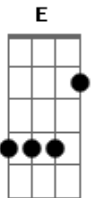

© ukulele-chords.com