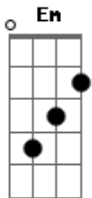

© ukulele-chords.com