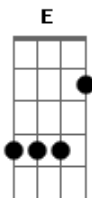

© ukulele-chords.com