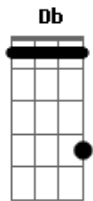

© ukulele-chords.com