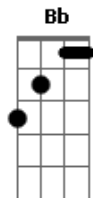

© ukulele-chords.com