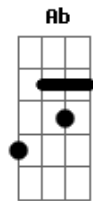

© ukulele-chords.com