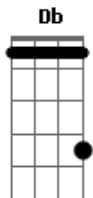

PG - A Batalha

Tom: **Db**

(afinação **C**)

(intro)

(pode fazer o acorde de **C** fazendo o baixo em **E**)

```
C |-----
G |-----
Eb|-5---
Bb|-5--5
F  |--3--3
C  |--0---
```

(pode fazer o acorde de **Bb** fazendo novamente o baixo em **E**)

```
C |-----
G |-----
Eb|-3---
Bb|-3--3
F  |--1--1
C  |--0---
```

(parte opcional, alguns encaixam na música inclusive o Teo Dornellas e essa parte é feita juntamente com a 1ª batida da bateria)

```
C |---
G |---
Eb|-2
Bb|-2
F  |--0
C  |--0
```

Bb **C**
A justiça de Deus prevalecerá

(intro)

C **Gb**
Comece a cantar, as muralhas cairão

Glorifique ao Todo-Poderoso

C **Gb**
As promessas de uma nação estão marcadas

Os covardes não viverão para contar a história

(refrão)

(**C** **Gb** **G** **C** **Gb** **G**)

(solo)

Permanecer parado não te fará vencer
Cante! Marche! Seja santo e creia, não em tua força,
Mas no poderoso braço de Deus
(volta ao refrão)

Acordes

© ukulele-chords.com