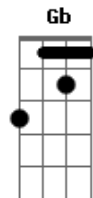

© ukulele-chords.com