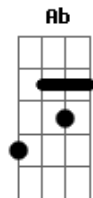

© ukulele-chords.com