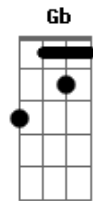

© ukulele-chords.com