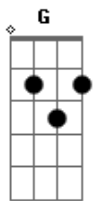

PG - A Batalha

Tom: **Db**

(afinação **C**)

(intro)

(pode fazer o acorde de **C** fazendo o baixo em **E**)

```
C |-----
G |-----
Eb|-5---
Bb|-5--5
F  |--3--3
C  |--0---
```

(pode fazer o acorde de **Bb** fazendo novamente o baixo em **E**)

```
C |-----
G |-----
Eb|-3---
Bb|-3--3
F  |--1--1
C  |--0---
```

(parte opcional, alguns encaixam na música inclusive o Teo Dornellas e essa parte é feita juntamente com a 1ª batida da bateria)

```
C |---
G |---
Eb|-2
Bb|-2
F  |--0
C  |--0
```

(intro)

Olho ao redor, somente muralhas para vencer

Pode parecer impossível para quem vê
Mas os problemas não vão me parar, eu sei
Deus nunca irá me abandonar

C **C**
Os meus inimigos estão em total desespero
As muralhas começam a cair

C **C**
El Shadai avisou: "seja forte e não desanimes,
A batalha está em minhas mãos?"

C **Ab** **Bb**
Marche! Suas armas, em Cristo, não são carnavais
Db C (5x)

O Espírito te fará vencer

C **Ab**
O inferno não tem esperança

Bb **C**
A justiça de Deus prevalecerá

(intro)

C **Gb**
Comece a cantar, as muralhas cairão

Glorifique ao Todo-Poderoso

C **Gb**
As promessas de uma nação estão marcadas

Os covardes não viverão para contar a história

(refrão)

(**C** **Gb** **G** **C** **Gb** **G**)

(solo)

Permanecer parado não te fará vencer

Cante! Marche! Seja santo e creia, não em tua força,
Mas no poderoso braço de Deus
(volta ao refrão)

Acordes

© ukulele-chords.com