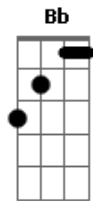

© ukulele-chords.com