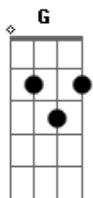

PG - A Batalha

Tom: **Db**

(afinação **C**)

(intro)

(pode fazer o acorde de **C** fazendo o baixo em **E**)

```
C |-----
G |-----
Eb|-5---
Bb|-5--5
F  |--3--3
C  |--0---
```

(pode fazer o acorde de **Bb** fazendo novamente o baixo em **E**)

```
C |-----
G |-----
Eb|-3---
Bb|-3--3
F  |--1--1
C  |--0---
```

(parte opcional, alguns encaixam na música inclusive o Teo Dornellas e essa parte é feita juntamente com a 1ª batida da bateria)

```
C |---
G |---
Eb|-2
Bb|-2
F  |--0
C  |--0
```

Bb **C**
A justiça de Deus prevalecerá

(intro)

C **Gb**
Comece a cantar, as muralhas cairão

Glorifique ao Todo-Poderoso

C **Gb**
As promessas de uma nação estão marcadas

Os covardes não viverão para contar a história

(refrão)

(**C** **Gb** **G** **C** **Gb** **G**)

(solo)

Permanecer parado não te fará vencer
Cante! Marche! Seja santo e creia, não em tua força,
Mas no poderoso braço de Deus
(volta ao refrão)

Acordes

© ukulele-chords.com