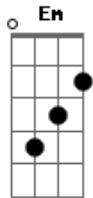

© ukulele-chords.com

© ukulele-chords.com