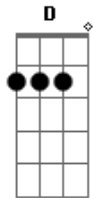

Peu Del Rey - Chuva ou Sol

Tom: **D**
Intro: **D Em**

D
Ela fica bem com chuva ou sol
Em
descomplicada ela sempre se sai bem
D
simplicidade seguranca e know how
Em
e na balada rouba a cena na moral
D
Sofisticação e elegância natural
Em
sensibilidade ela nunca sai do tom
D
vai bem na beca ou na praia do luau
Em

menina leve me carregue sangue bom
Gbm Em
Oh na na Que brilho próprio estrelar!
Gbm G A
Oh na na Sabe vencer na boa..

D
Olha ela lá
(ê! ê!)
Em
Toda minha jah
(ê! ê!)
D
Eu vou ser seu par
(ê! ê!)
Em
Eu vou me jogar
(ê! ê!) (2x)

Acordes