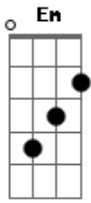

© ukulele-chords.com