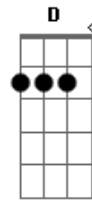

© ukulele-chords.com