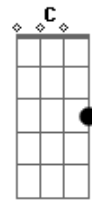

© ukulele-chords.com