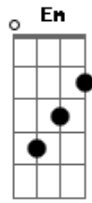

© ukulele-chords.com