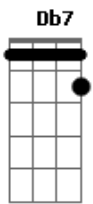

© ukulele-chords.com