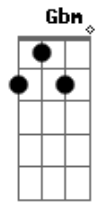

© ukulele-chords.com