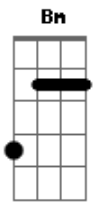

© ukulele-chords.com