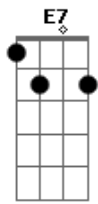

© ukulele-chords.com