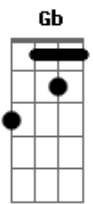

© ukulele-chords.com

© ukulele-chords.com