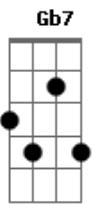

© ukulele-chords.com