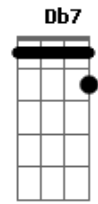

© ukulele-chords.com