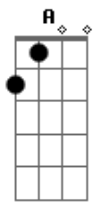

Petrúcio Amorim - Meu Cenário

Tom: A
Intro: Gb Gb7 Bm E7 A Db7 Gbm Db7 Gbm Db7

Gbm D7 Db7
Nos braços de uma morena quase morro um belo dia
ainda me lembro meu cenário de amor Gbm
um lampião aceso, um guarda roupa escancarado, Db7
um vestidinho amassado de baixo de um batom Bm Db7 Gbm
um copo de cerveja e uma viola na parede e uma rede E7
convidando a balançar no cantinho da cama A Gbm

Db7
um rádio á meio volume um cheiro de amor e de perfume pelo Gbm
ar D7 Db7 Gbm
numa esteira o meu sapato pisando o sapato dela Db7
em cima da cadeira aquela minha velha cela ao lado do meu Gbm
velho alforje de caçador D7 Db7 Gbm
que tentação minha morena me beijando feito abelha Bm Db7
e a lua malandrinha pela brechinha da telha fotografando Gbm
o meu cenário de amor.

Acordes

© ukulele-chords.com