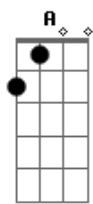

Petrúcio Amorim - Meu Cenário

Tom: A
Intro: Gb Gb7 Bm E7 A Db7 Gbm Db7 Gbm Db7

Gbm D7 Db7
Nos braços de uma morena quase morro um belo dia
ainda me lembro meu cenário de amor Gbm
um lampião aceso, um guarda roupa escancarado, Db7
um vestidinho amassado de baixo de um batom Bm Db7 Gbm
um copo de cerveja e uma viola na parede e uma rede E7
convidando a balançar no cantinho da cama A Gbm

Db7
um rádio á meio volume um cheiro de amor e de perfume pelo Gbm
ar D7 Db7 Gbm
numa esteira o meu sapato pisando o sapato dela Db7
em cima da cadeira aquela minha velha cela ao lado do meu Gbm
velho alforje de caçador D7 Db7 Gbm
que tentação minha morena me beijando feito abelha Bm Db7
e a lua malandrinha pela brechinha da telha fotografando Gbm
o meu cenário de amor.

Acordes