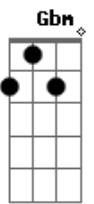

© ukulele-chords.com