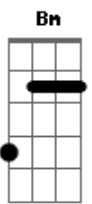

© ukulele-chords.com