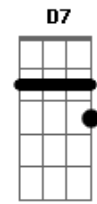

© ukulele-chords.com