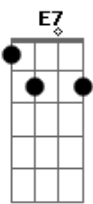

© ukulele-chords.com