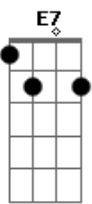

© ukulele-chords.com