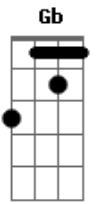

© ukulele-chords.com