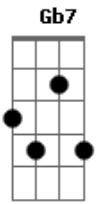

© ukulele-chords.com