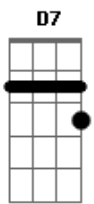

© ukulele-chords.com