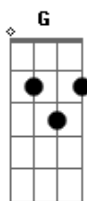

Petrúcio Amorim - Feito Maluco

Tom: G

Intro: Am Em B7 Em E7 / Am Em B7 Em (B7)

Em
Andei feito maluco procurando |
Alguém pra dar um jeito em meu viver |
Am
E esse alguém diz não |
Em (B7)
D
Que pena, tanto amor
G
Tanto carinho que trago comigo
B7
Se perdendo, se acabando, coração ferido
Em
Magoado, machucado bate por você
D
Queria que essa dor fosse contigo só por um momento
G
B7

Pra você sentir um pouco do meu sofrimento
Em E7
E quem sabe de repente fosse me querer

Am
Deixa eu te amar um bocadinho meu amor
Em
Deixa que eu te cuide direitinho meu amor
B7
Deixa que eu te guarde no cantinho do meu coração
Em E7

Am
Deixa eu te amar um bocadinho meu amor
Em
Deixa que eu te cuide direitinho meu amor
B7
Deixa que eu te guarde no cantinho do meu coração
Em

Solo? Am Em B7 Em E7 / Am Em B7 Em (B7)

Repete tudo outra vez.

Acordes