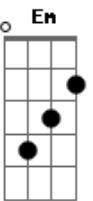

© ukulele-chords.com