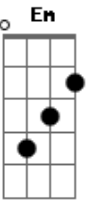

Petrúcio Amorim - Cidade Grande

Tom: D

Intro: D Gbm Bm G D G D Gbm Bm G D G D

Refrão:

D G D G D
Cidade grande, moça bela/ Tu tens o cheiro da ilusão
Gbm Bm G A7 D
Quem passou na tua janela/ Já conheceu a solidão.

D A7
Cidade grande/ Chaminé de gasolina
Bm Gbm
Foi minha sina Nos teus braços vir parar

G D
Tua grandeza Me levou a um delírio
Em A7
Feito um colírio Clareando o meu olhar

D A7
Cidade grande Paraíso da loucura
Bm Gbm
Quem te procura Feito eu vim te procurar

G Em
Sofre um bocado Pra entender o teu mistério
A7 D
Falando sério Foi difícil acostumar

D A7
Teu movimento Eu comparei a um formigueiro
Bm Gbm
De tão ligeiro Comecei a imaginar
G D

Meu Deus do céu Como é que a felicidade
Em A7
Nessa cidade Acha um espaço pra morar
D A7
Minha tristeza Rejeitou tua alegria
Bm Gbm
Num belo dia Quando eu pude perceber
G Em
Que o progresso É que faz do teu dinheiro
A7 D
Um cativoiro Onde se mata pra viver

D A7
Quando eu olhei A água preta do teu rio
Bm Gbm
Um calafrio me subiu ao coração
G D
Fiquei com medo De algum dia o oceano
Em A7
Achar um plano E se vingar na traição
D A7
Cidade grande Se tu fosses minha um dia
Bm Gbm
Eu te mostraria Como a abelha faz o mel
G Em
Mas quem sou eu Apenas um simples poeta
A7 D
Que vê a vida Com os olhos para o céu

(Repete o refrão após cada estrofe)

Acordes

© ukulele-chords.com

© ukulele-chords.com

© ukulele-chords.com

© ukulele-chords.com

© ukulele-chords.com

© ukulele-chords.com

© ukulele-chords.com

© ukulele-chords.com