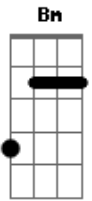

© ukulele-chords.com