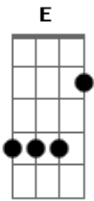

© ukulele-chords.com