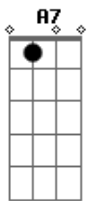

© ukulele-chords.com