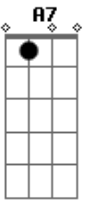

© ukulele-chords.com