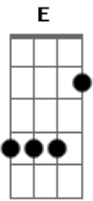

© ukulele-chords.com