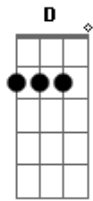

Petrúcio Amorim - Cidade Grande

Tom: D

Intro: D Gbm Bm G D G D Gbm Bm G D G D

Refrão:

D G D G D
Cidade grande, moça bela/ Tu tens o cheiro da ilusão
Gbm Bm G A7 D
Quem passou na tua janela/ Já conheceu a solidão.

D A7
Cidade grande/ Chaminé de gasolina

Bm Gbm
Foi minha sina Nos teus braços vir parar

G D
Tua grandeza Me levou a um delírio

Em A7
Feito um colírio Clareando o meu olhar

D A7
Cidade grande Paraíso da loucura

Bm Gbm
Quem te procura Feito eu vim te procurar

G Em
Sofre um bocado Pra entender o teu mistério

A7 D
Falando sério Foi difícil acostumar

D A7
Teu movimento Eu comparei a um formigueiro

Bm Gbm
De tão ligeiro Comecei a imaginar

G D

Meu Deus do céu Como é que a felicidade

Em A7
Nessa cidade Acha um espaço pra morar

D A7
Minha tristeza Rejeitou tua alegria

Bm Gbm
Num belo dia Quando eu pude perceber

G Em
Que o progresso É que faz do teu dinheiro

A7 D
Um cativoiro Onde se mata pra viver

D A7
Quando eu olhei A água preta do teu rio

Bm Gbm
Um calafrio me subiu ao coração

G D
Fiquei com medo De algum dia o oceano

Em A7
Achar um plano E se vingar na traição

D A7
Cidade grande Se tu fosses minha um dia

Bm Gbm
Eu te mostraria Como a abelha faz o mel

G Em
Mas quem sou eu Apenas um simples poeta

A7 D
Que vê a vida Com os olhos para o céu

(Repete o refrão após cada estrofe)

Acordes