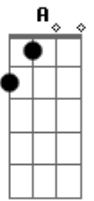

© ukulele-chords.com