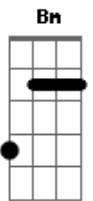

© ukulele-chords.com