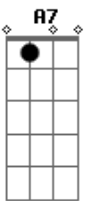

© ukulele-chords.com