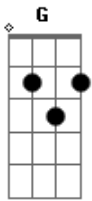

© ukulele-chords.com