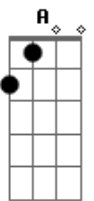

© ukulele-chords.com