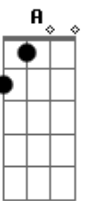

© ukulele-chords.com