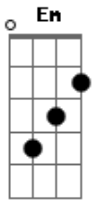

© ukulele-chords.com