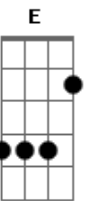

© ukulele-chords.com