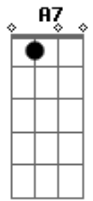

© ukulele-chords.com