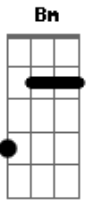

© ukulele-chords.com