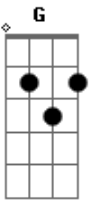

© ukulele-chords.com