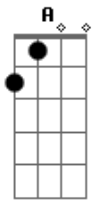

© ukulele-chords.com

© ukulele-chords.com