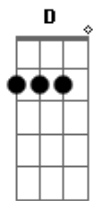

Petrúcio Amorim - Cidade Grande

Tom: D

Intro: D Gbm Bm G D G D Gbm Bm G D G D

Refrão:

D G D G D D
Cidade grande, moça bela/ Tu tens o cheiro da ilusão
Gbm Bm G A7 D
Quem passou na tua janela/ Já conheceu a solidão.

D A7
Cidade grande/ Chaminé de gasolina

Bm Gbm
Foi minha sina Nos teus braços vir parar

G D
Tua grandeza Me levou a um delírio

Em A7
Feito um colírio Clareando o meu olhar

D A7
Cidade grande Paraíso da loucura

Bm Gbm
Quem te procura Feito eu vim te procurar

G Em
Sofre um bocado Pra entender o teu mistério

A7 D
Falando sério Foi difícil acostumar

D A7
Teu movimento Eu comparei a um formigueiro

Bm Gbm
De tão ligeiro Comecei a imaginar

G D

Meu Deus do céu Como é que a felicidade

Em A7
Nessa cidade Acha um espaço pra morar

D A7
Minha tristeza Rejeitou tua alegria

Bm Gbm
Num belo dia Quando eu pude perceber

G Em
Que o progresso É que faz do teu dinheiro

A7 D
Um cativoiro Onde se mata pra viver

D A7
Quando eu olhei A água preta do teu rio

Bm Gbm
Um calafrio me subiu ao coração

G D
Fiquei com medo De algum dia o oceano

Em A7
Achar um plano E se vingar na traição

D A7
Cidade grande Se tu fosses minha um dia

Bm Gbm
Eu te mostraria Como a abelha faz o mel

G Em
Mas quem sou eu Apenas um simples poeta

A7 D
Que vê a vida Com os olhos para o céu

(Repete o refrão após cada estrofe)

Acordes