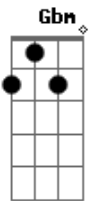

© ukulele-chords.com

© ukulele-chords.com