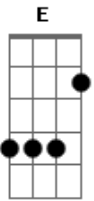

© ukulele-chords.com