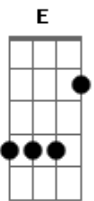

© ukulele-chords.com