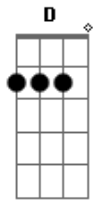

Petrúcio Amorim - Cidade Grande

Tom: D

Intro: D Gbm Bm G D G D Gbm Bm G D G D

Refrão:

D G D G D
Cidade grande, moça bela/ Tu tens o cheiro da ilusão
Gbm Bm G A7 D
Quem passou na tua janela/ Já conheceu a solidão.

D A7
Cidade grande/ Chaminé de gasolina
Bm Gbm
Foi minha sina Nos teus braços vir parar

G D
Tua grandeza Me levou a um delírio
Em A7
Feito um colírio Clareando o meu olhar

D A7
Cidade grande Paraíso da loucura
Bm Gbm
Quem te procura Feito eu vim te procurar

G Em
Sofre um bocado Pra entender o teu mistério
A7 D
Falando sério Foi difícil acostumar

D A7
Teu movimento Eu comparei a um formigueiro
Bm Gbm
De tão ligeiro Comecei a imaginar
G D

Meu Deus do céu Como é que a felicidade
Em A7
Nessa cidade Acha um espaço pra morar
D A7
Minha tristeza Rejeitou tua alegria
Bm Gbm
Num belo dia Quando eu pude perceber
G Em
Que o progresso É que faz do teu dinheiro
A7 D
Um cativoiro Onde se mata pra viver

D A7
Quando eu olhei A água preta do teu rio
Bm Gbm
Um calafrio me subiu ao coração
G D
Fiquei com medo De algum dia o oceano
Em A7
Achar um plano E se vingar na traição
D A7
Cidade grande Se tu fosses minha um dia
Bm Gbm
Eu te mostraria Como a abelha faz o mel
G Em
Mas quem sou eu Apenas um simples poeta
A7 D
Que vê a vida Com os olhos para o céu

(Repete o refrão após cada estrofe)

Acordes