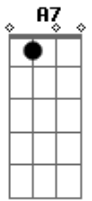

© ukulele-chords.com