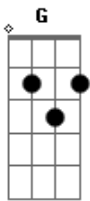

# Petra - Señor llévame a tus atrios

Em tom:

Em  
Señor llévame a tus atrios

G  
Al lugar santo

D  
Al altar de bronce

C D  
Señor, tu rostro quiero ver

Em  
Pásame en la muchedumbre

## Acordes

© ukulele-chords.com

© ukulele-chords.com

© ukulele-chords.com

© ukulele-chords.com

Por donde el sacerdote canta

D  
Tengo hambre y sed de justicia

C D  
Y sólo encuentro un lugar