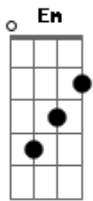

# Petra - Señor llévame a tus atrios

Em tom:

Em  
Señor llévame a tus atrios

G  
Al lugar santo

D  
Al altar de bronce

C D  
Señor, tu rostro quiero ver

Em  
Pásame en la muchedumbre

## Acordes

© ukulele-chords.com

© ukulele-chords.com

© ukulele-chords.com

© ukulele-chords.com

Por donde el sacerdote canta

D  
Tengo hambre y sed de justicia

C D  
Y sólo encuentro un lugar

Em D  
Llévame al Lugar Santísimo

C D Em  
Por la sangre del Cordero redentor

Em D  
Llévame al Lugar Santísimo

C D Em  
Tócame, límpiame, heme aquí

C D Em  
Tócame, límpiame, heme aquí