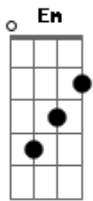

Petra - Señor llévame a tus atrios

Em tom:

Em
Señor llévame a tus atrios

G
Al lugar santo

D
Al altar de bronce

C D
Señor, tu rostro quiero ver

Em
Pásame en la muchedumbre

Acordes

© ukulele-chords.com

© ukulele-chords.com

© ukulele-chords.com

© ukulele-chords.com

Por donde el sacerdote canta

D
Tengo hambre y sed de justicia

C D
Y sólo encuentro un lugar

Em D
Llévame al Lugar Santísimo