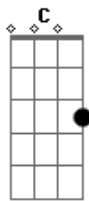

# Petra - Señor llévame a tus atrios

Em tom:

Em  
Señor llévame a tus atrios

G  
Al lugar santo

D  
Al altar de bronce

C D  
Señor, tu rostro quiero ver

Em  
Pásame en la muchedumbre

## Acordes

© ukulele-chords.com

© ukulele-chords.com

© ukulele-chords.com

© ukulele-chords.com

Por donde el sacerdote canta

D  
Tengo hambre y sed de justicia

C D  
Y sólo encuentro un lugar

Em D  
Llévame al Lugar Santísimo

C D Em  
Por la sangre del Cordero redentor

Em D  
Llévame al Lugar Santísimo

C D Em  
Tócame, límpiame, heme aquí

C D Em  
Tócame, límpiame, heme aquí