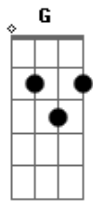

Petra - Señor llévame a tus atrios

Em tom:

Em
Señor llévame a tus atrios

G
Al lugar santo

D
Al altar de bronce

C D
Señor, tu rostro quiero ver

Em
Pásame en la muchedumbre

Acordes

© ukulele-chords.com

© ukulele-chords.com

© ukulele-chords.com

© ukulele-chords.com

Por donde el sacerdote canta

D
Tengo hambre y sed de justicia

C D
Y sólo encuentro un lugar

Em D
Llévame al Lugar Santísimo