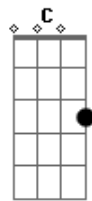

Petra - Señor llévame a tus atrios

Em tom:

Em
Señor llévame a tus atrios

G
Al lugar santo

D
Al altar de bronce

C D
Señor, tu rostro quiero ver

Em
Pásame en la muchedumbre

Acordes

© ukulele-chords.com

© ukulele-chords.com

© ukulele-chords.com

© ukulele-chords.com

Por donde el sacerdote canta

D
Tengo hambre y sed de justicia

C D
Y sólo encuentro un lugar

Em D
Llévame al Lugar Santísimo