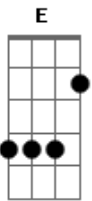

© ukulele-chords.com