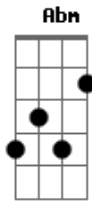

© ukulele-chords.com