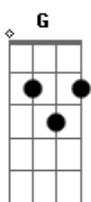

© ukulele-chords.com