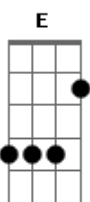

© ukulele-chords.com