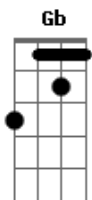

# Peterson e Renan - Revoada

tom:

Intro: **Bm** **E** **D**

Tá descendo sem freio a ladeira

Se fica pra trás vai comer poeira

Enquanto você tá chorando

Outra boca deve beijando

Sai daí desse clima carente

## Acordes

© ukulele-chords.com

© ukulele-chords.com

© ukulele-chords.com

© ukulele-chords.com

© ukulele-chords.com

© ukulele-chords.com

**Bm** **G**  
Que você tá precisando