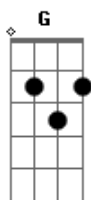

# Peterson e Renan - Revoada

tom:

Intro: **Bm** **E** **D**

Tá descendo sem freio a ladeira

Se fica pra trás vai comer poeira

Enquanto você tá chorando

Outra boca deve beijando

Sai daí desse clima carente

## Acordes

© ukulele-chords.com

© ukulele-chords.com

© ukulele-chords.com

© ukulele-chords.com

© ukulele-chords.com

© ukulele-chords.com

**Bm** **G**  
Que você tá precisando