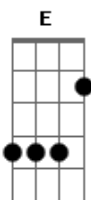

© ukulele-chords.com