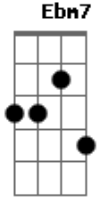

© ukulele-chords.com