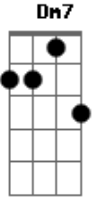

© ukulele-chords.com