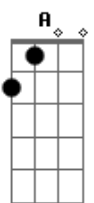

Peteco Carabajal - Cielo o infierno

tom:
Bm

Bm Gbm
Terriblemente
B7 Em
Sacudió su corazón
Gb Bm
Ojos valientes
Em Gb Bm
Pronto pasará el temblor

Bm Gbm
Allá está el borde
B7 Em
Quédate, no sigas más
Gb Bm
Despues no hay dónde
Em Gb Bm
Un sitio para escapar

A
Aquella niña
Bm
Parecía tan feliz
A
Mirando al hombre
Em Gb
Prefiere partir de allí

Bm Gbm
Quedó en el medio
B7 Em
A dónde lo llevará

Acordes

© ukulele-chords.com

© ukulele-chords.com

© ukulele-chords.com

© ukulele-chords.com

© ukulele-chords.com

© ukulele-chords.com

Gb Bm
Cielo o infierno
Em Gb Bm
Pujando por su lugar

Bm Gbm
El Zupay dentro
B7 Em
¡Ordene su majestad!
Gb Bm
Sueño en hogueras
Em Gb Bm
Por la bruma en soledad

Bm Gbm
Angustia vieja
B7 Em
Yo no sé si volveré
Gb Bm
Roto los tientos
Em Gb Bm
A tu salitre morde

A
Dulce y morena
Bm
Conquistó su corazón
A
Sueña con verla
Em Gb
Para conquistar su amor

Bm Gbm
Quedó en el medio
B7 Em
A dónde lo llevará
Gb Bm
Cielo o infierno
Em Gb Bm
Pujando por su lugar