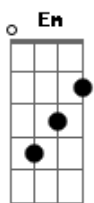

# Peteco Carabajal - Cielo o infierno

tom:  
Bm

Bm Gbm  
Terriblemente  
B7 Em  
Sacudió su corazón  
Gb Bm  
Ojos valientes  
Em Gb Bm  
Pronto pasará el temblor

Bm Gbm  
Allá está el borde  
B7 Em  
Quédate, no sigas más  
Gb Bm  
Despues no hay dónde  
Em Gb Bm  
Un sitio para escapar

A  
Aquella niña  
Bm  
Parecía tan feliz  
A  
Mirando al hombre  
Em Gb  
Prefiere partir de allí

Bm Gbm  
Quedó en el medio  
B7 Em  
A dónde lo llevará

## Acordes

© ukulele-chords.com

© ukulele-chords.com

© ukulele-chords.com

© ukulele-chords.com

© ukulele-chords.com

© ukulele-chords.com

Gb Bm  
Cielo o infierno  
Em Gb Bm  
Pujando por su lugar

Bm Gbm  
El Zupay dentro  
B7 Em  
¡Ordene su majestad!  
Gb Bm  
Sueño en hogueras  
Em Gb Bm  
Por la bruma en soledad

Bm Gbm  
Angustia vieja  
B7 Em  
Yo no sé si volveré  
Gb Bm  
Roto los tientos  
Em Gb Bm  
A tu salitre morde