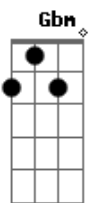

© ukulele-chords.com