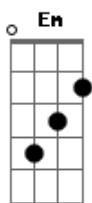

Peteco Carabajal - Cielo o infierno

tom:
Bm

Bm Gbm
Terriblemente
B7 Em
Sacudió su corazón
Gb Bm
Ojos valientes
Em Gb Bm
Pronto pasará el temblor

Bm Gbm
Allá está el borde
B7 Em
Quédate, no sigas más
Gb Bm
Despues no hay dónde
Em Gb Bm
Un sitio para escapar

A
Aquella niña
Bm
Parecía tan feliz
A
Mirando al hombre
Em Gb
Prefiere partir de allí

Bm Gbm
Quedó en el medio
B7 Em
A dónde lo llevará

Acordes

© ukulele-chords.com

© ukulele-chords.com

© ukulele-chords.com

© ukulele-chords.com

© ukulele-chords.com

© ukulele-chords.com

Gb Bm
Cielo o infierno
Em Gb Bm
Pujando por su lugar

Bm Gbm
El Zupay dentro
B7 Em
¡Ordene su majestad!
Gb Bm
Sueño en hogueras
Em Gb Bm
Por la bruma en soledad

Bm Gbm
Angustia vieja
B7 Em
Yo no sé si volveré
Gb Bm
Roto los tientos
Em Gb Bm
A tu salitre morde

A
Dulce y morena
Bm
Conquistó su corazón
A
Sueña con verla
Em Gb
Para conquistar su amor

Bm Gbm
Quedó en el medio
B7 Em
A dónde lo llevará
Gb Bm
Cielo o infierno
Em Gb Bm
Pujando por su lugar