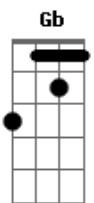

# Peteco Carabajal - Cielo o infierno

tom:  
Bm

Bm Gbm  
Terriblemente  
B7 Em  
Sacudió su corazón  
Gb Bm  
Ojos valientes  
Em Gb Bm  
Pronto pasará el temblor

Bm Gbm  
Allá está el borde  
B7 Em  
Quédate, no sigas más  
Gb Bm  
Despues no hay dónde  
Em Gb Bm  
Un sitio para escapar

A  
Aquella niña  
Bm  
Parecía tan feliz  
A  
Mirando al hombre  
Em Gb  
Prefiere partir de allí

Bm Gbm  
Quedó en el medio  
B7 Em  
A dónde lo llevará

## Acordes

© ukulele-chords.com

© ukulele-chords.com

© ukulele-chords.com

© ukulele-chords.com

© ukulele-chords.com

© ukulele-chords.com

Gb Bm  
Cielo o infierno  
Em Gb Bm  
Pujando por su lugar

Bm Gbm  
El Zupay dentro  
B7 Em  
¡Ordene su majestad!  
Gb Bm  
Sueño en hogueras  
Em Gb Bm  
Por la bruma en soledad

Bm Gbm  
Angustia vieja  
B7 Em  
Yo no sé si volveré  
Gb Bm  
Roto los tientos  
Em Gb Bm  
A tu salitre morde