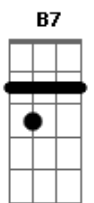

© ukulele-chords.com