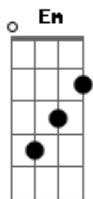

Pete Murray - Unfinished

Tom: C
Intro: 2x: C Em C Em C Em

Verso:
C Em C C Em C Em
Well it's been such a long time now
Em C Em C
And our days together are falling
A2 C
And the road hasn't been all smooth
Em C
But I know that if we
Em C Em
Try to understand
A2
Where we both went wrong
C Em C
That we can be so happy
Em C Em
After these forbidden times
A2
Just you and I

Refrão:
C G G Em
And now I know I have to be so strong
C G G Em
I have to let you find your way home on your own
C G G Em
And I don't understand what's tearing us apart
C G G Em

And I cannot hide the pain that's rippin up my heart
(C Em C Em C Em A2)

Verso:
C Em C C Em C Em
Right now I know I don't belong
Em C Em
Here in this situation
A2
And im sure you understand
C Em C
That we have something
Em C Em
Something that is kinda special
A2
And I don't wanna burn it down

C Em C C Em C Em
Like I told you
C Em C
The best times of my life have been
Em A2
Spent right here with you my friend

(Refrão)

Instrumental: C Em C Em C Em

(Refrão)

(C G G Em) (2x)

Acordes

© ukulele-chords.com